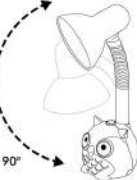

90°

Кепілдік міндеттемелері

- Кепілдік міндеттемелер бөлшек сәуле желісі арқылы сату күнінен бастап 12 ай ішінде беріледі.
- Кепілдік міндеттемелер сатып алушы тауарды дұрыс пайдаланып, сақтаған кезде ғана жарамды болып табылады.
- Кепілдіктің негізі осы кепілдік талоны, сондай-ақ тауарды сатып алынғанын растайтын құжат болып табылады (тауарлық және кассалық чек, жүкқұжат және т.б.).
- Кепілдік шарттарын көздемейтін мерзімді техникалық қызмет көрсету, орнатуға, баптауға бұйымдар сатып алушылардың үйінде.
- Шығару сипатындағы кінәраты бар шам ұсынушыға сәуле қасптарыны арқылы кепілдік мерзімі ішінде ғана қайтарылады.

Кепілдік қолданылмайды, егер:

- Кепілдік талоны дұрыс толтырылмаса.
- Механикалық зақымдардың іздері болса (соқыр, құлау және т. б.).
- Шамшырақты дұрыс пайдаланбаған жағдайда, оны басқа мақсаттар үшін пайдаланған кезде немесе өндірушімен қарымсыз жағдайларда.
- Желіге дұрыс қосылмаса.
- Сыртқы жағдайлар кесірінен пайда болған ақаулар болса (және т.б. Қорек кернеу сеірісі, қысқа тұйықталу, табиғи апаттар).

Өндіру және өндіруші ақпарат күні

Дайындалған күні өнімнің жанында орналасқан, сериялық нөмір түрінде шифрленген.

Мысал:

SN1801YU0001
18 – өндірілген жылы (2018 жыл)
01 – өндірілген айы (январь)
Қалған сандар өнімнің нөмірі болып табылады

SONNEN

RU/BU/KZ