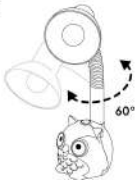

Жарықтандыру бағытын реттеу

- Жарықтандыру бағытын реттегенде, шамды ортаңғы бөліктен ұстаңыз.
- Тігінен реттеу диапазоны 60 градус (әйтпесе шамшырақ тағанының зақымдануын тудыруға болады).

60°

Көлбеулікті баптау

- Стіл үшін қолайлы жайғасыма қол жеткізу үшін, шамшырақты ауыстырыңыз, максималды көлбеулік бұрышы 90 градус.
- Шамшырақты еңкейткен кезде оны негізінен ұстаңыз.