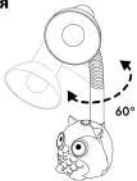

60°

Настройка наклона

- Отклоните светильник, чтобы достичь удобного для вас положения, максимальный угол наклона 90 градусов.
- При наклоне светильника держите его за центральную часть.