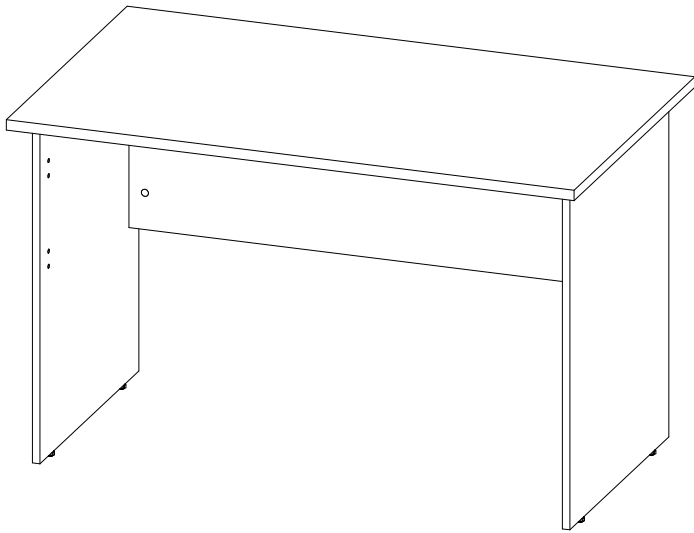

Офисная мебель серии МОНОЛИТ

Стол рабочий СМ21 (1204x604x756 мм)

№пп	Код детали	Наименование	Размеры, мм	Кол-во, шт
1	04.00029	Столешница	1204x604x22	1
2	04.00033	Опора	724x480x16	2
3	04.00023	Царга	1108x400x16	1