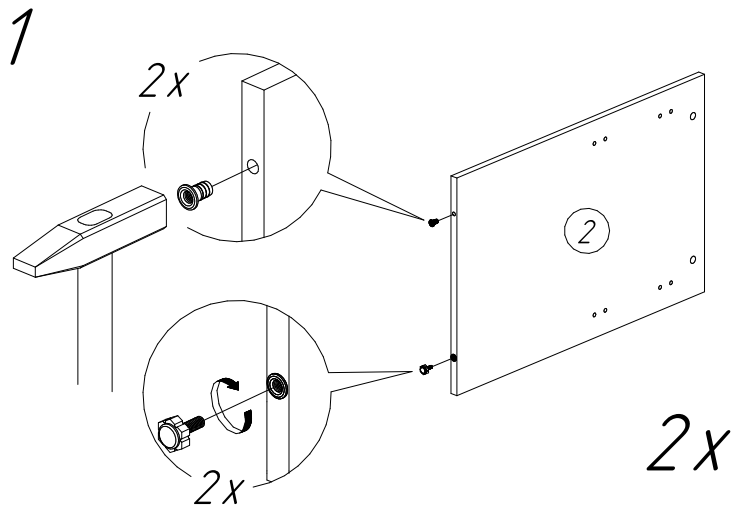

Офисная мебель серии МОНОЛИТ

Стол рабочий СМ21 (1204x604x756 мм)

№пп	Код детали	Наименование	Размеры, мм	Кол-во, шт
1	04.00029	Столешница	1204x604x22	1
2	04.00033	Опора	724x480x16	2
3	04.00023	Царга	1108x400x16	1

ВНИМАНИЕ Производитель оставляет за собой право вносить изменения в конструкцию изделия и номенклатуру фурнитуры, не ведущие к ухудшению внешнего вида и эксплуатационных характеристик