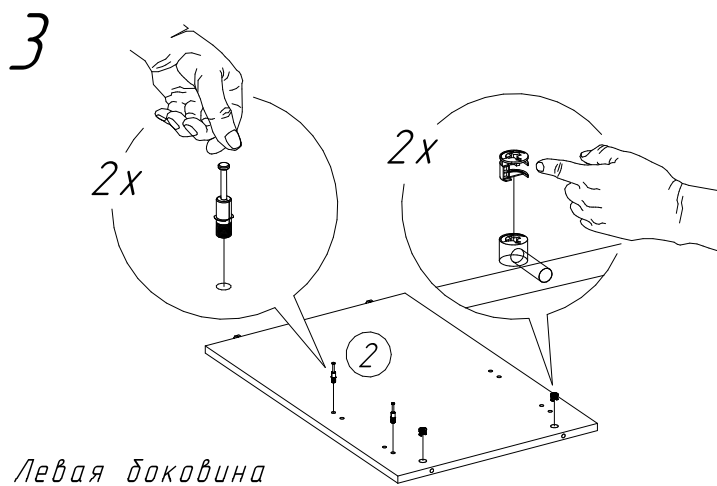

Офисная мебель серии МОНОЛИТ

Стол рабочий СМ21 (1204x604x756 мм)

№пп	Код детали	Наименование	Размеры, мм	Кол-во, шт
1	04.00029	Столешница	1204x604x22	1
2	04.00033	Опора	724x480x16	2
3	04.00023	Царга	1108x400x16	1

ВНИМАНИЕ Производитель оставляет за собой право вносить изменения в конструкцию изделия и номенклатуру фурнитуры, не ведущие к ухудшению внешнего вида и эксплуатационных характеристик