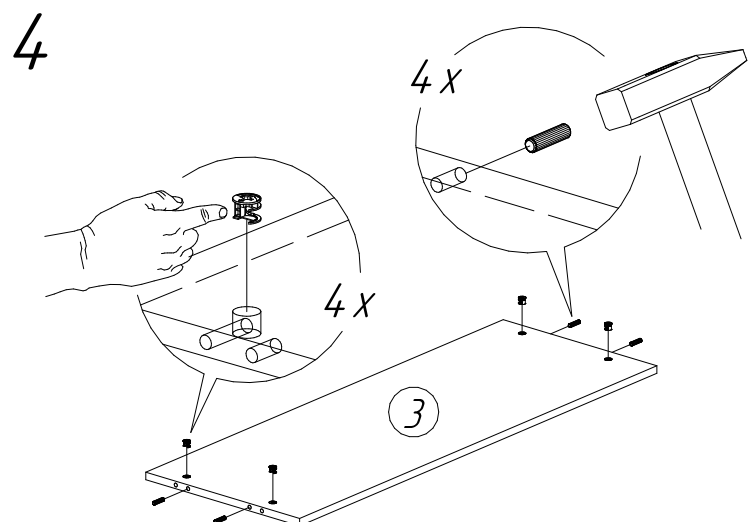

Офисная мебель серии МОНОЛИТ

Стол рабочий СМ21 (1204x604x756 мм)

№пп	Код детали	Наименование	Размеры, мм	Кол-во, шт
1	04.00029	Столешница	1204x604x22	1
2	04.00033	Опора	724x480x16	2
3	04.00023	Царга	1108x400x16	1

ВНИМАНИЕ Производитель оставляет за собой право вносить изменения в конструкцию изделия и номенклатуру фурнитуры, не ведущие к ухудшению внешнего вида и эксплуатационных характеристик