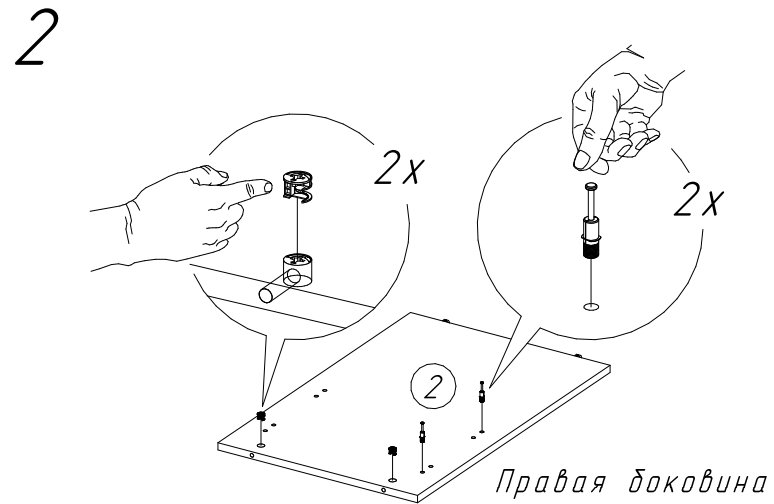

Офисная мебель серии МОНОЛИТ

Стол рабочий СМ21 (1204x604x756 мм)

№пп	Код детали	Наименование	Размеры, мм	Кол-во, шт
1	04.00029	Столешница	1204x604x22	1
2	04.00033	Опора	724x480x16	2
3	04.00023	Царга	1108x400x16	1

ВНИМАНИЕ Производитель оставляет за собой право вносить изменения в конструкцию изделия и номенклатуру фурнитуры, не ведущие к ухудшению внешнего вида и эксплуатационных характеристик