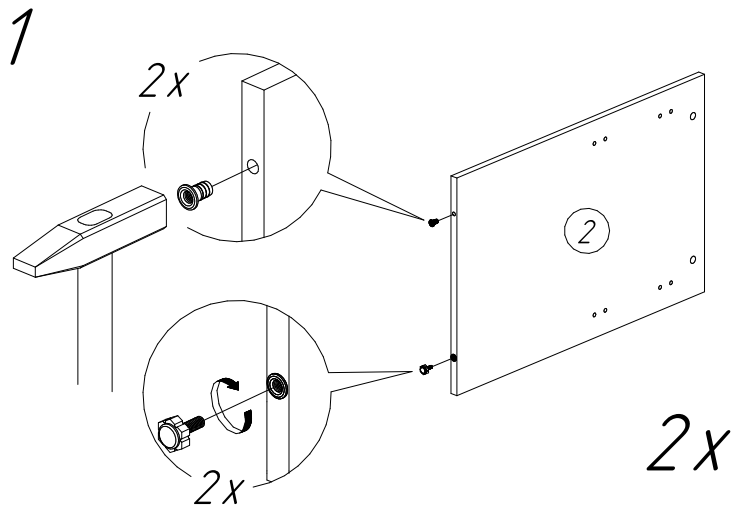

## Стол рабочий СМ22 (1404x604x756 мм)

№пп	Код детали	Наименование	Размеры, мм	Кол-во, шт
1	04.00030	Столешница	1404x604x22	1
2	04.00033	Опора	724x480x16	2
3	04.00024	Царга	1308x400x16	1

**ВНИМАНИЕ** Производитель оставляет за собой право вносить изменения в конструкцию изделия и номенклатуру фурнитуры, не ведущие к ухудшению внешнего вида и эксплуатационных характеристик