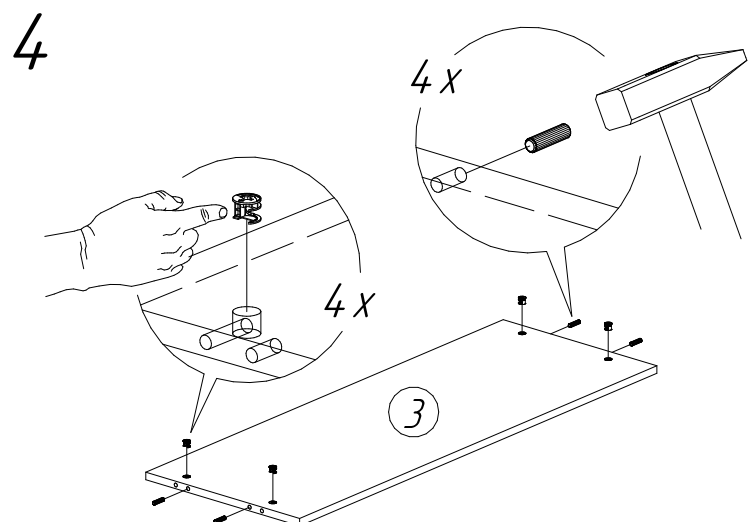

## Стол рабочий СМ22 (1404x604x756 мм)

№пп	Код детали	Наименование	Размеры, мм	Кол-во, шт
1	04.00030	Столешница	1404x604x22	1
2	04.00033	Опора	724x480x16	2
3	04.00024	Царга	1308x400x16	1

**ВНИМАНИЕ** Производитель оставляет за собой право вносить изменения в конструкцию изделия и номенклатуру фурнитуры, не ведущие к ухудшению внешнего вида и эксплуатационных характеристик