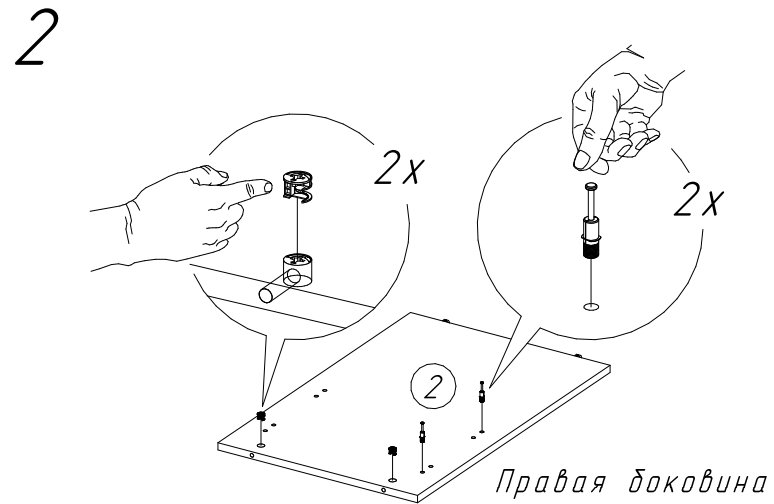

## Стол рабочий СМ22 (1404x604x756 мм)

№пп	Код детали	Наименование	Размеры, мм	Кол-во, шт
1	04.00030	Столешница	1404x604x22	1
2	04.00033	Опора	724x480x16	2
3	04.00024	Царга	1308x400x16	1

**ВНИМАНИЕ** Производитель оставляет за собой право вносить изменения в конструкцию изделия и номенклатуру фурнитуры, не ведущие к ухудшению внешнего вида и эксплуатационных характеристик