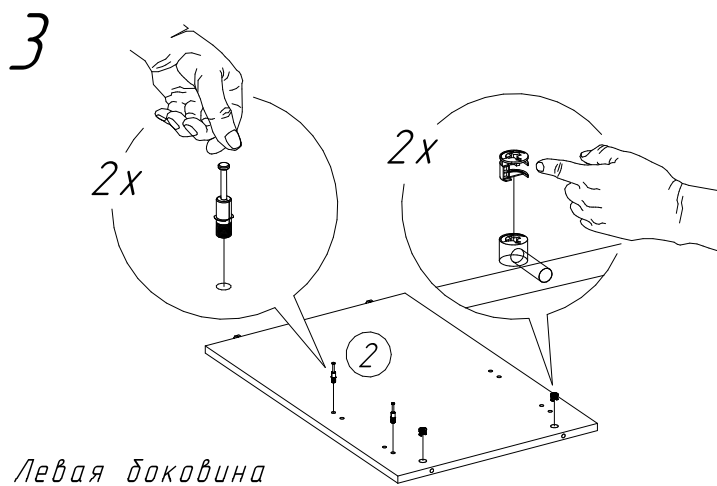

## Стол рабочий СМ22 (1404x604x756 мм)

№пп	Код детали	Наименование	Размеры, мм	Кол-во, шт
1	04.00030	Столешница	1404x604x22	1
2	04.00033	Опора	724x480x16	2
3	04.00024	Царга	1308x400x16	1

**ВНИМАНИЕ** Производитель оставляет за собой право вносить изменения в конструкцию изделия и номенклатуру фурнитуры, не ведущие к ухудшению внешнего вида и эксплуатационных характеристик