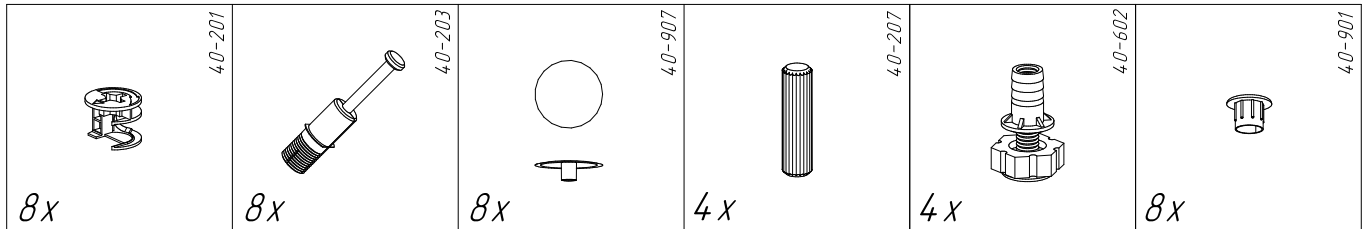

Офисная мебель серии МОНОЛИТ

Стол рабочий СМ2 (1404x704x756 мм)

№пл	Код детали	Наименование	Размеры, мм	Кол-во, шт
1	04.00019	Столешница	1404x704x22	1
2	04.00032	Опора	724x576x16	2
3	04.00024	Царга	1308x400x16	1

ВНИМАНИЕ Производитель оставляет за собой право вносить изменения в конструкцию изделия и номенклатуру фурнитуры, не ведущие к ухудшению внешнего вида и эксплуатационных характеристик