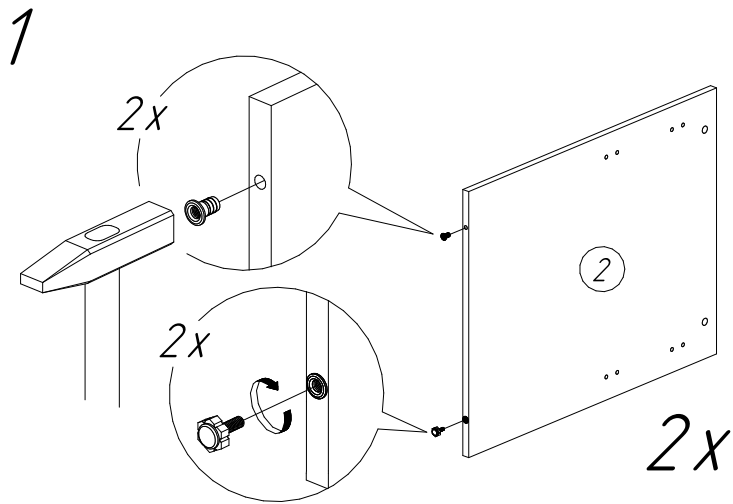

Офисная мебель серии МОНОЛИТ

Стол рабочий СМ2 (1404x704x756 мм)

№пл	Код детали	Наименование	Размеры, мм	Кол-во, шт
1	04.00019	Столешница	1404x704x22	1
2	04.00032	Опора	724x576x16	2
3	04.00024	Царга	1308x400x16	1

ВНИМАНИЕ Производитель оставляет за собой право вносить изменения в конструкцию изделия и номенклатуру фурнитуры, не ведущие к ухудшению внешнего вида и эксплуатационных характеристик