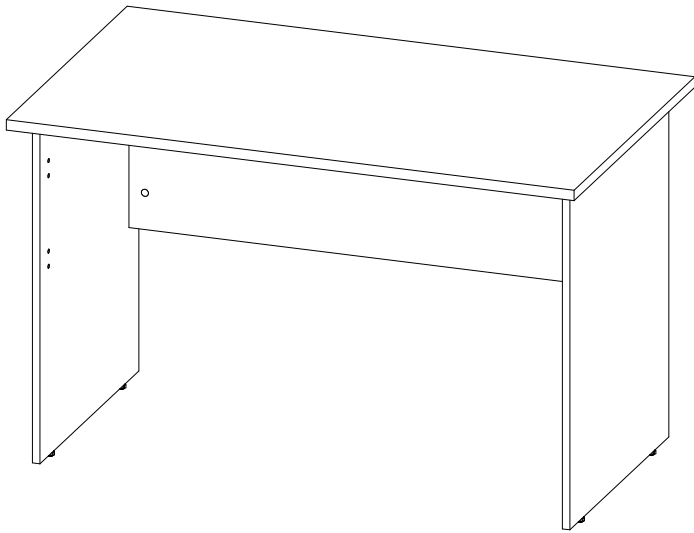

Офисная мебель серии МОНОЛИТ

Стол рабочий СМ2 (1404x704x756 мм)

№пл	Код детали	Наименование	Размеры, мм	Кол-во, шт
1	04.00019	Столешница	1404x704x22	1
2	04.00032	Опора	724x576x16	2
3	04.00024	Царга	1308x400x16	1