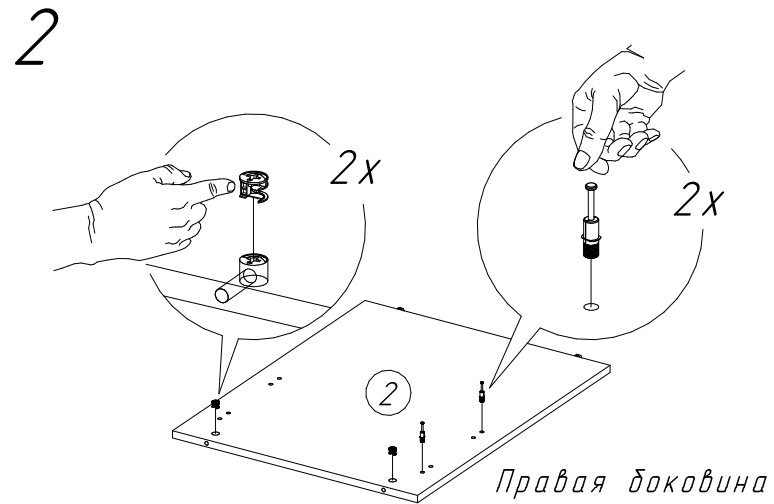

Офисная мебель серии МОНОЛИТ

Стол рабочий СМ2 (1404x704x756 мм)

№пл	Код детали	Наименование	Размеры, мм	Кол-во, шт
1	04.00019	Столешница	1404x704x22	1
2	04.00032	Опора	724x576x16	2
3	04.00024	Царга	1308x400x16	1

ВНИМАНИЕ Производитель оставляет за собой право вносить изменения в конструкцию изделия и номенклатуру фурнитуры, не ведущие к ухудшению внешнего вида и эксплуатационных характеристик