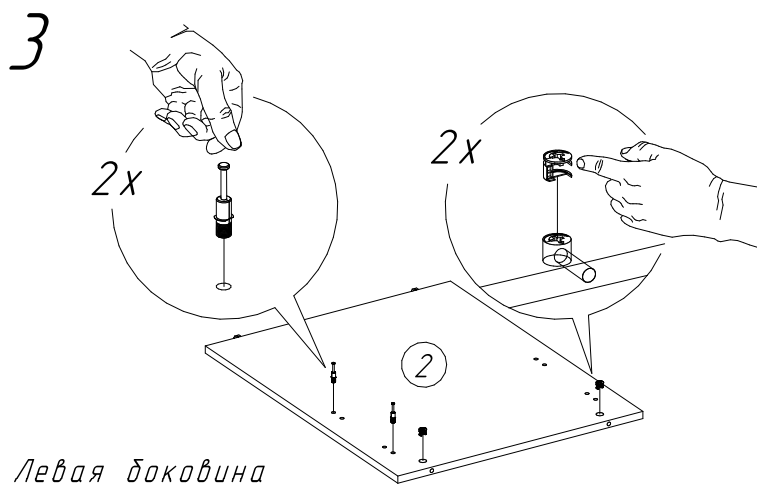

Офисная мебель серии МОНОЛИТ

Стол рабочий СМ2 (1404x704x756 мм)

№пл	Код детали	Наименование	Размеры, мм	Кол-во, шт
1	04.00019	Столешница	1404x704x22	1
2	04.00032	Опора	724x576x16	2
3	04.00024	Царга	1308x400x16	1

ВНИМАНИЕ Производитель оставляет за собой право вносить изменения в конструкцию изделия и номенклатуру фурнитуры, не ведущие к ухудшению внешнего вида и эксплуатационных характеристик