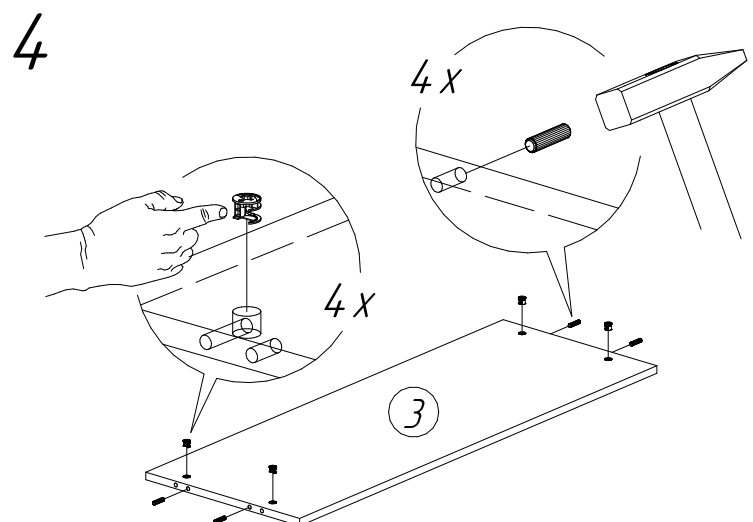

Офисная мебель серии МОНОЛИТ

Стол рабочий СМ2 (1404x704x756 мм)

№пл	Код детали	Наименование	Размеры, мм	Кол-во, шт
1	04.00019	Столешница	1404x704x22	1
2	04.00032	Опора	724x576x16	2
3	04.00024	Царга	1308x400x16	1

ВНИМАНИЕ Производитель оставляет за собой право вносить изменения в конструкцию изделия и номенклатуру фурнитуры, не ведущие к ухудшению внешнего вида и эксплуатационных характеристик