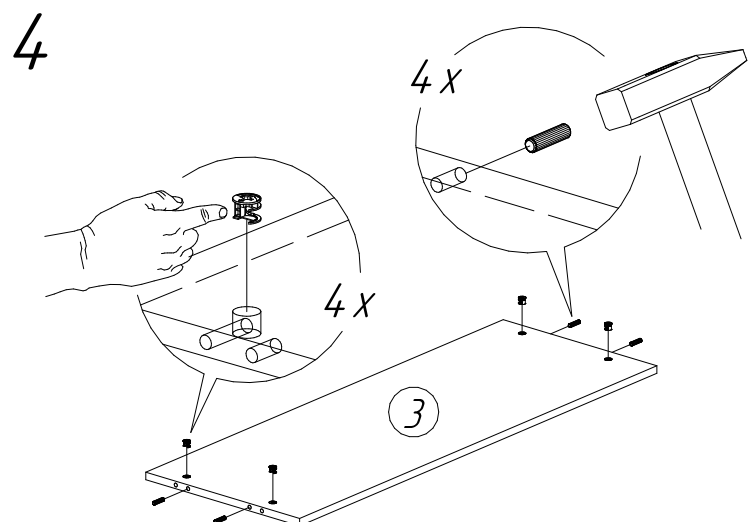

## Стол рабочий СМЗ (1604x704x756 мм)

№пп	Код детали	Наименование	Размеры, мм	Кол-во, шт
1	04.00020	Столешница	1604x704x22	1
2	04.00032	Опора	724x576x16	2
3	04.00025	Царга	1508x400x16	1

**ВНИМАНИЕ** Производитель оставляет за собой право вносить изменения в конструкцию и номенклатуру фурнитуры, не ведущие к ухудшению внешнего вида и эксплуатационных характеристик изделия