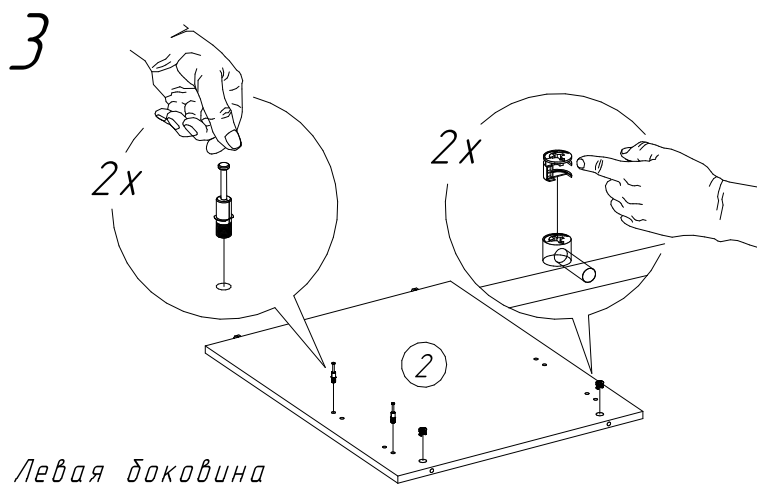

## Стол рабочий СМЗ (1604x704x756 мм)

№пп	Код детали	Наименование	Размеры, мм	Кол-во, шт
1	04.00020	Столешница	1604x704x22	1
2	04.00032	Опора	724x576x16	2
3	04.00025	Царга	1508x400x16	1

**ВНИМАНИЕ** Производитель оставляет за собой право вносить изменения в конструкцию и номенклатуру фурнитуры, не ведущие к ухудшению внешнего вида и эксплуатационных характеристик изделия