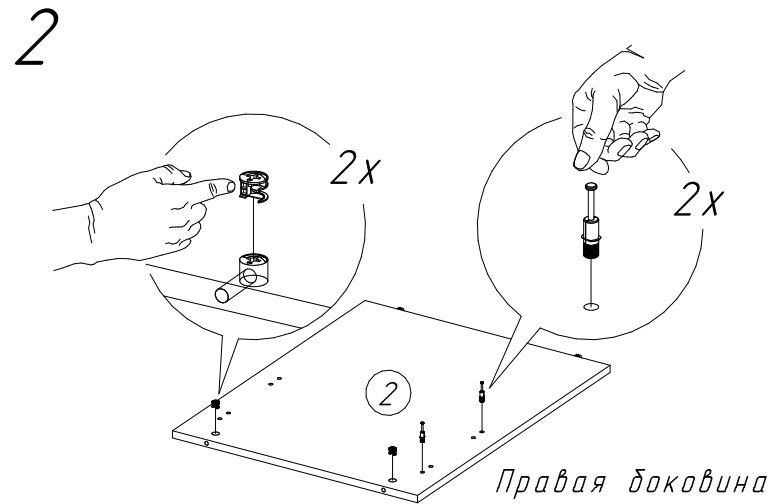

## Стол рабочий СМЗ (1604x704x756 мм)

№пп	Код детали	Наименование	Размеры, мм	Кол-во, шт
1	04.00020	Столешница	1604x704x22	1
2	04.00032	Опора	724x576x16	2
3	04.00025	Царга	1508x400x16	1

**ВНИМАНИЕ** Производитель оставляет за собой право вносить изменения в конструкцию и номенклатуру фурнитуры, не ведущие к ухудшению внешнего вида и эксплуатационных характеристик изделия