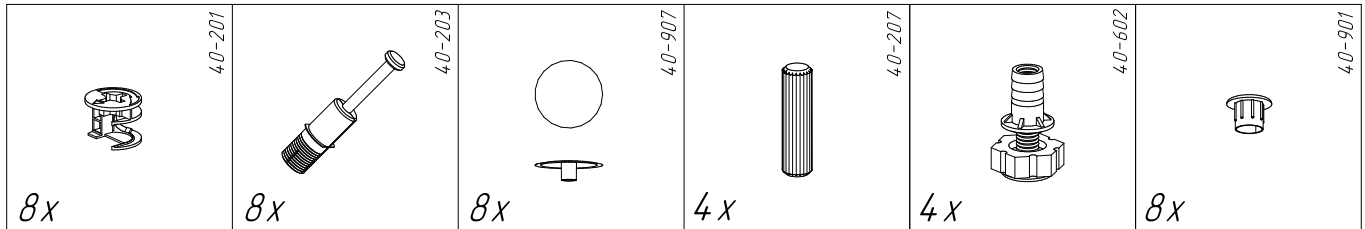

## Стол рабочий СМЗ (1604x704x756 мм)

№пп	Код детали	Наименование	Размеры, мм	Кол-во, шт
1	04.00020	Столешница	1604x704x22	1
2	04.00032	Опора	724x576x16	2
3	04.00025	Царга	1508x400x16	1

**ВНИМАНИЕ** Производитель оставляет за собой право вносить изменения в конструкцию и номенклатуру фурнитуры, не ведущие к ухудшению внешнего вида и эксплуатационных характеристик изделия