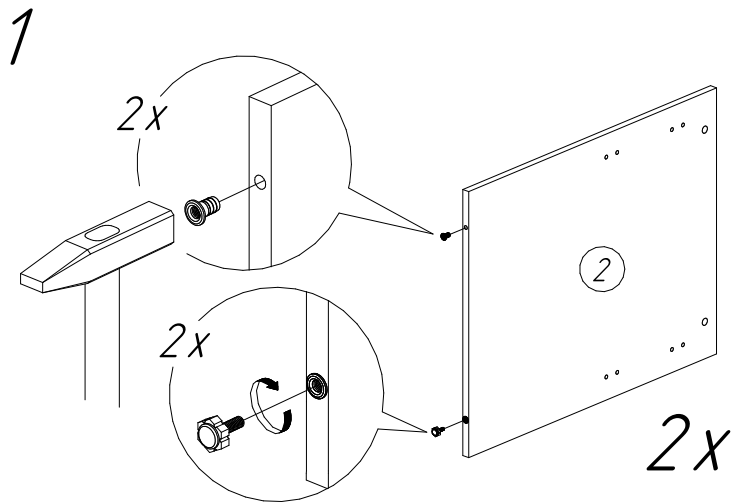

## Стол рабочий СМЗ (1604x704x756 мм)

№пп	Код детали	Наименование	Размеры, мм	Кол-во, шт
1	04.00020	Столешница	1604x704x22	1
2	04.00032	Опора	724x576x16	2
3	04.00025	Царга	1508x400x16	1

**ВНИМАНИЕ** Производитель оставляет за собой право вносить изменения в конструкцию и номенклатуру фурнитуры, не ведущие к ухудшению внешнего вида и эксплуатационных характеристик изделия