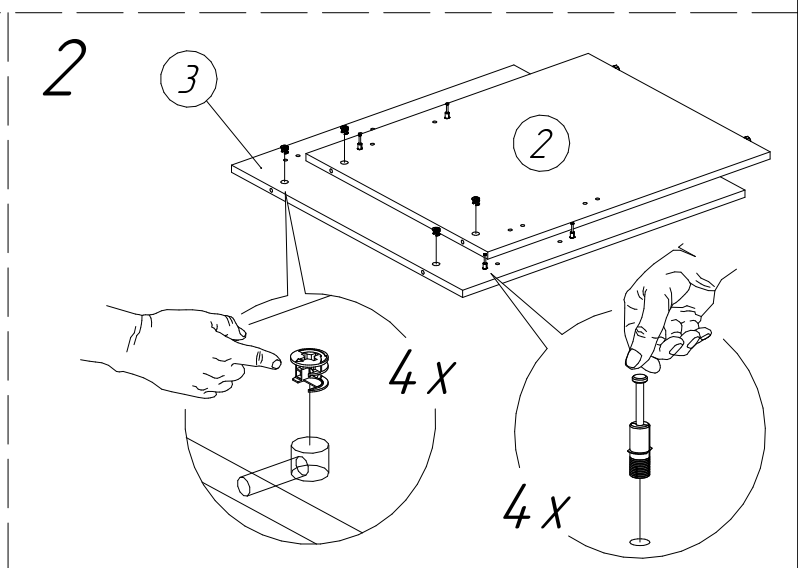

Офисная мебель серии МОНОЛИТ

Стол криволинейный правый СМ4 (1404x904x756 мм)

№пп	Код детали	Наименование	Размеры, мм	Кол-во, шт
1	04.00034	Столешница	1404x904x22	1
2	04.00038	Опора малая	724x576x16	1
3	04.00039	Опора большая	724x732x16	1
4	04.00024	Царга	1308x400x16	1

ВНИМАНИЕ Производитель оставляет за собой право вносить изменения в конструкцию и номенклатуру фурнитуры, не ведущие к ухудшению внешнего вида и эксплуатационных характеристик изделия

 8x	 8x	 8x	 4x	 4x	 8x	 1x