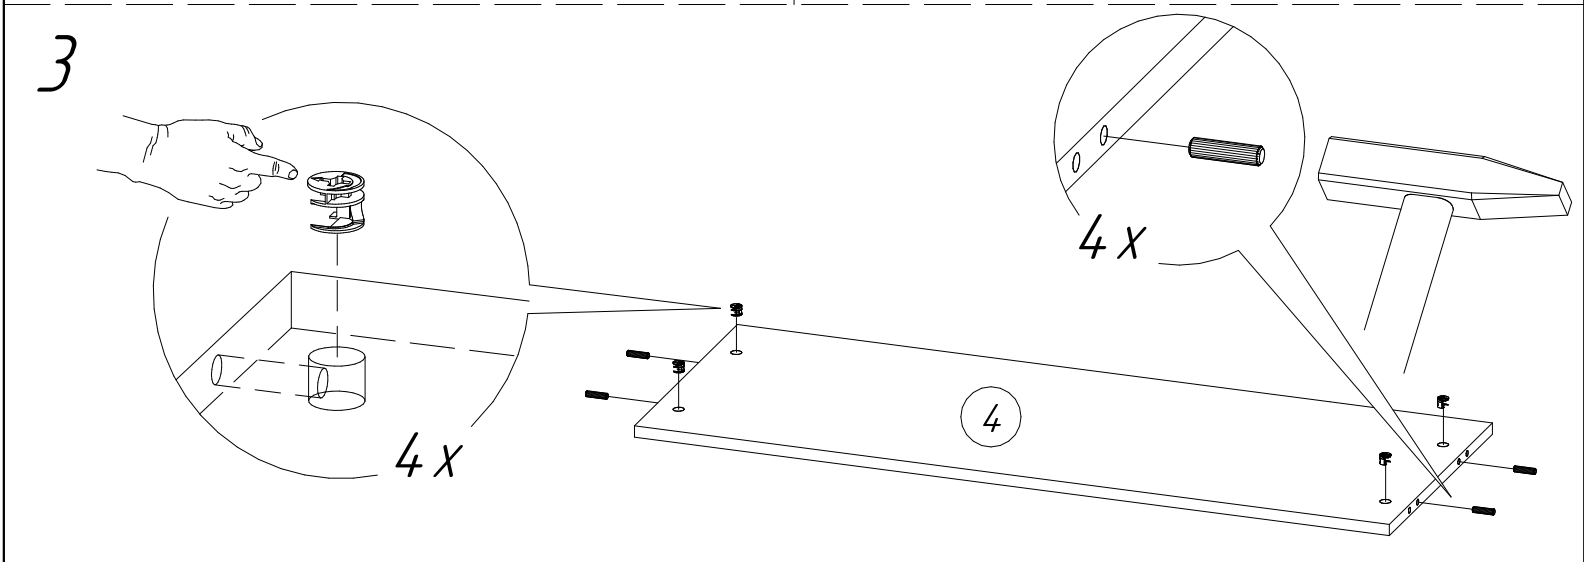

Офисная мебель серии МОНОЛИТ

Стол криволинейный правый СМ4 (1404x904x756 мм)

№пп	Код детали	Наименование	Размеры, мм	Кол-во, шт
1	04.00034	Столешница	1404x904x22	1
2	04.00038	Опора малая	724x576x16	1
3	04.00039	Опора большая	724x732x16	1
4	04.00024	Царга	1308x400x16	1

ВНИМАНИЕ Производитель оставляет за собой право вносить изменения в конструкцию и номенклатуру фурнитуры, не ведущие к ухудшению внешнего вида и эксплуатационных характеристик изделия

 8x	 8x	 8x	 4x	 4x	 8x	 1x