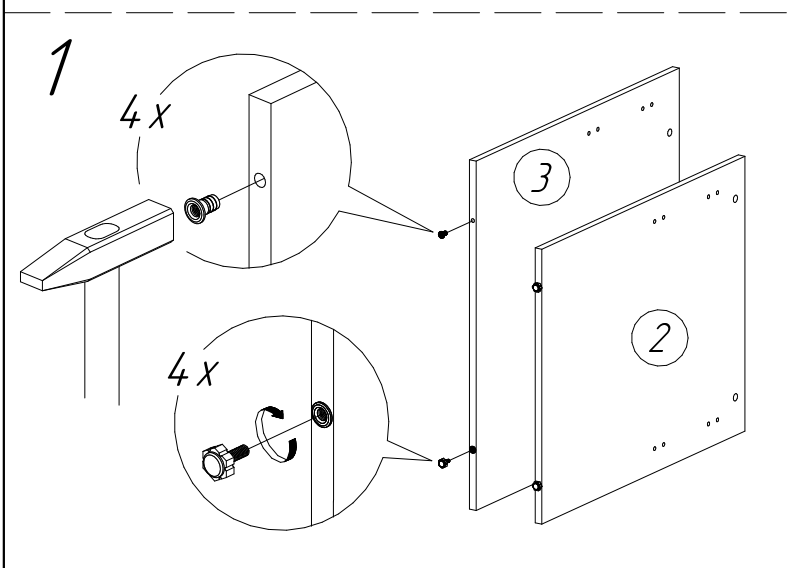

Офисная мебель серии МОНОЛИТ

Стол криволинейный правый СМ4 (1404x904x756 мм)

№пп	Код детали	Наименование	Размеры, мм	Кол-во, шт
1	04.00034	Столешница	1404x904x22	1
2	04.00038	Опора малая	724x576x16	1
3	04.00039	Опора большая	724x732x16	1
4	04.00024	Царга	1308x400x16	1

ВНИМАНИЕ Производитель оставляет за собой право вносить изменения в конструкцию и номенклатуру фурнитуры, не ведущие к ухудшению внешнего вида и эксплуатационных характеристик изделия

 8x	 8x	 8x	 4x	 4x	 8x	 1x