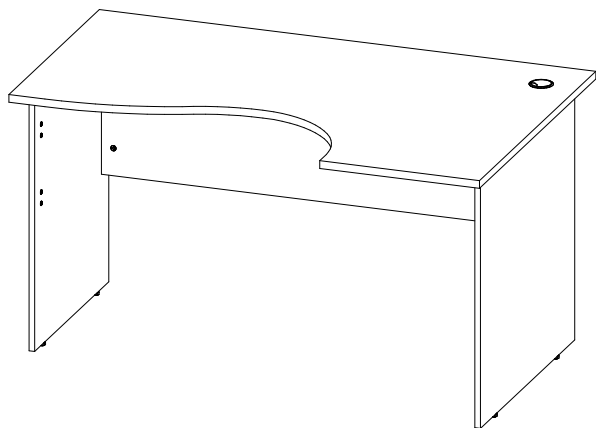

Офисная мебель серии МОНОЛИТ

Стол криволинейный правый СМ4 (1404x904x756 мм)

№пп	Код детали	Наименование	Размеры, мм	Кол-во, шт
1	04.00034	Столешница	1404x904x22	1
2	04.00038	Опора малая	724x576x16	1
3	04.00039	Опора большая	724x732x16	1
4	04.00024	Царга	1308x400x16	1