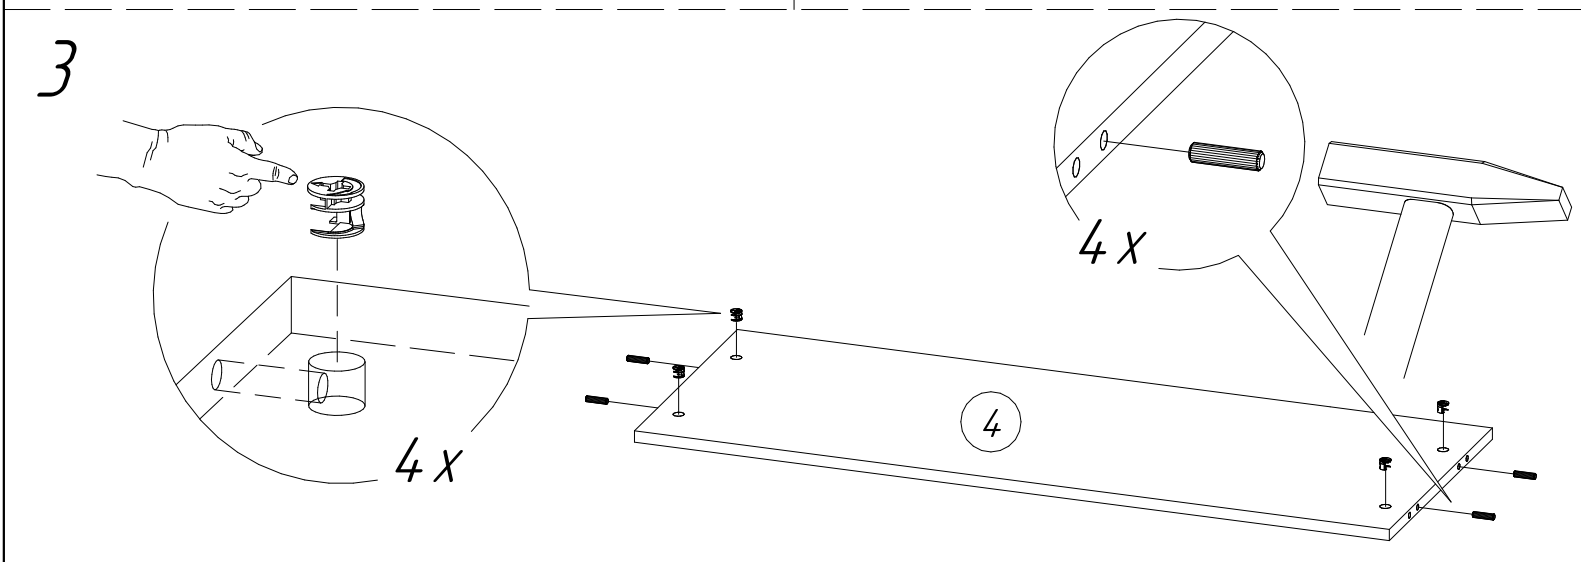

Офисная мебель серии МОНОЛИТ

Стол криволинейный правый СМ6 (1604x904x756 мм)

№пп	Код детали	Наименование	Размеры, мм	Кол-во, шт
1	04.00036	Столешница	1604x904x22	1
2	04.00038	Опора малая	724x576x16	1
3	04.00039	Опора большая	724x732x16	1
4	04.00025	Царга	1508x400x16	1

ВНИМАНИЕ Производитель оставляет за собой право вносить изменения в конструкцию изделия и номенклатуру фурнитуры, не ведущие к ухудшению внешнего вида и эксплуатационных характеристик

 8x	 8x	 8x	 4x	 4x	 8x	 1x