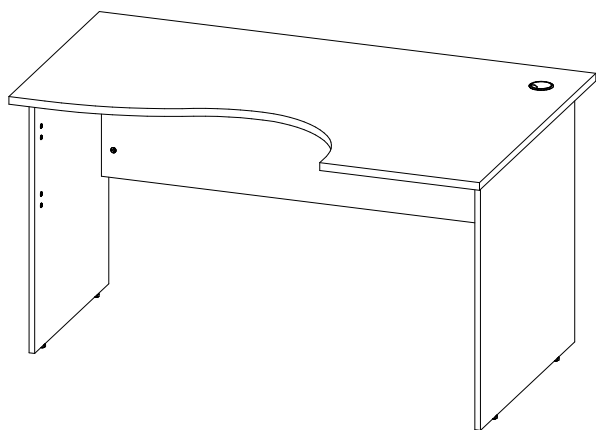

Офисная мебель серии МОНОЛИТ

Стол криволинейный правый СМ6 (1604x904x756 мм)

№пп	Код детали	Наименование	Размеры, мм	Кол-во, шт
1	04.00036	Столешница	1604x904x22	1
2	04.00038	Опора малая	724x576x16	1
3	04.00039	Опора большая	724x732x16	1
4	04.00025	Царга	1508x400x16	1