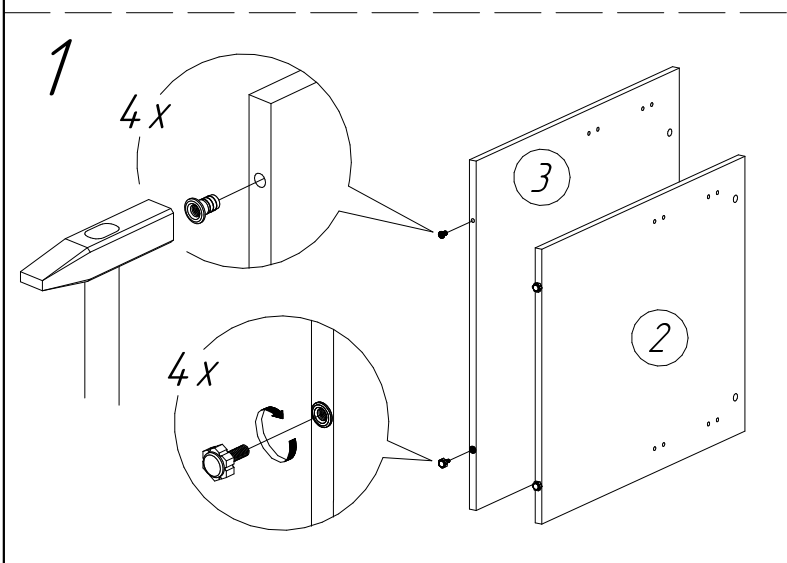

Офисная мебель серии МОНОЛИТ

Стол криволинейный правый СМ6 (1604x904x756 мм)

№пп	Код детали	Наименование	Размеры, мм	Кол-во, шт
1	04.00036	Столешница	1604x904x22	1
2	04.00038	Опора малая	724x576x16	1
3	04.00039	Опора большая	724x732x16	1
4	04.00025	Царга	1508x400x16	1

ВНИМАНИЕ Производитель оставляет за собой право вносить изменения в конструкцию изделия и номенклатуру фурнитуры, не ведущие к ухудшению внешнего вида и эксплуатационных характеристик

 8x	 8x	 8x	 4x	 4x	 8x	 1x