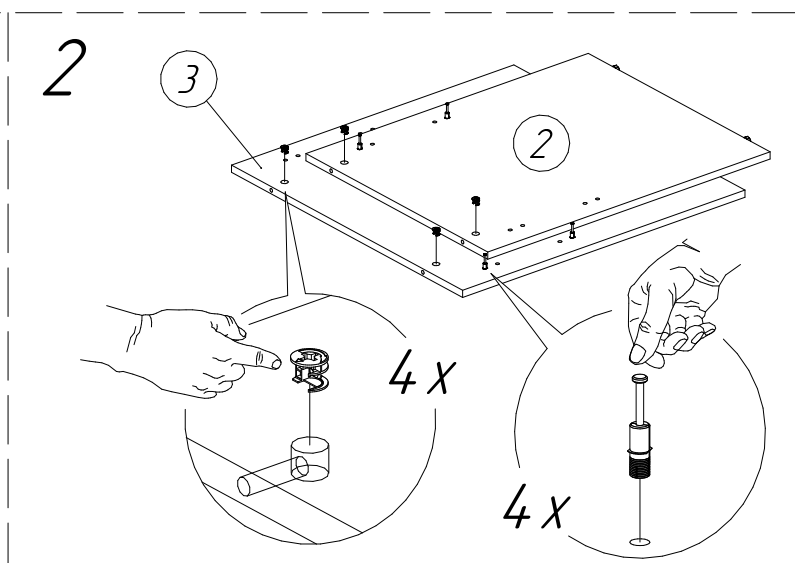

Офисная мебель серии МОНОЛИТ

Стол криволинейный правый СМ6 (1604x904x756 мм)

№пп	Код детали	Наименование	Размеры, мм	Кол-во, шт
1	04.00036	Столешница	1604x904x22	1
2	04.00038	Опора малая	724x576x16	1
3	04.00039	Опора большая	724x732x16	1
4	04.00025	Царга	1508x400x16	1

ВНИМАНИЕ Производитель оставляет за собой право вносить изменения в конструкцию изделия и номенклатуру фурнитуры, не ведущие к ухудшению внешнего вида и эксплуатационных характеристик

 8x	 8x	 8x	 4x	 4x	 8x	 1x