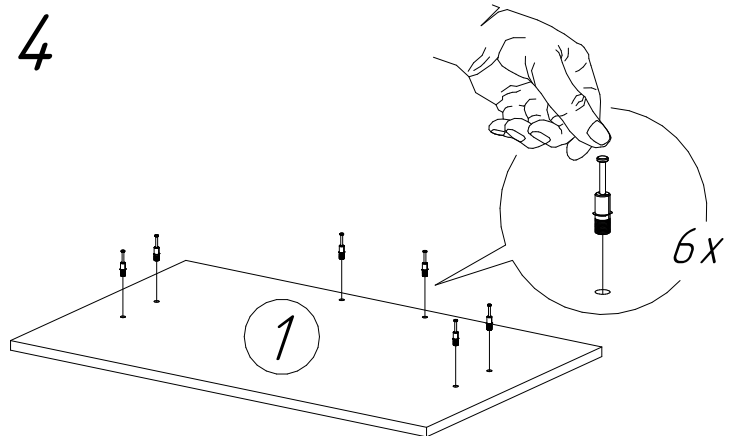

№пп	Код детали	Наименование	Размеры, мм	Кол-во, шт
1	04.00014	Столешница	804x504x22	1
2	04.00015	Основание	700x500x16	1
3	04.00016	Стойка	468x150x16	2
4	04.00017	Стойка	468x300x16	1

ВНИМАНИЕ Производитель оставляет за собой право вносить изменения в конструкцию и номенклатуру фурнитуры, не ведущие к ухудшению внешнего вида и эксплуатационных характеристик изделия