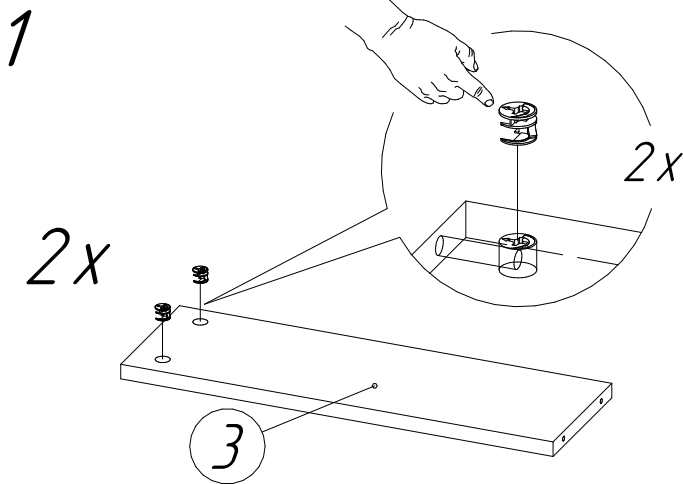

№пп	Код детали	Наименование	Размеры, мм	Кол-во, шт
1	04.00014	Столешница	804x504x22	1
2	04.00015	Основание	700x500x16	1
3	04.00016	Стойка	468x150x16	2
4	04.00017	Стойка	468x300x16	1

ВНИМАНИЕ Производитель оставляет за собой право вносить изменения в конструкцию и номенклатуру фурнитуры, не ведущие к ухудшению внешнего вида и эксплуатационных характеристик изделия