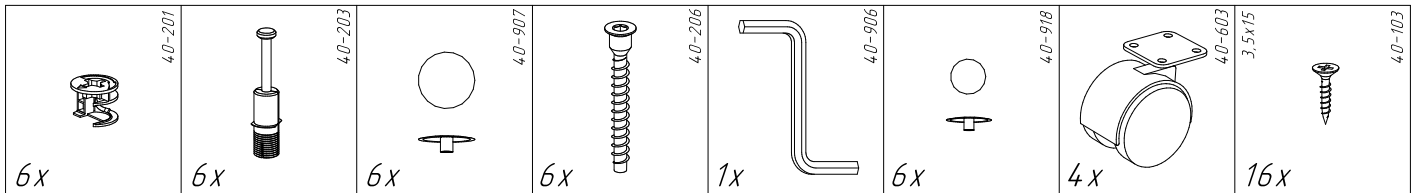

№пп	Код детали	Наименование	Размеры, мм	Кол-во, шт
1	04.00014	Столешница	804x504x22	1
2	04.00015	Основание	700x500x16	1
3	04.00016	Стойка	468x150x16	2
4	04.00017	Стойка	468x300x16	1

ВНИМАНИЕ Производитель оставляет за собой право вносить изменения в конструкцию и номенклатуру фурнитуры, не ведущие к ухудшению внешнего вида и эксплуатационных характеристик изделия