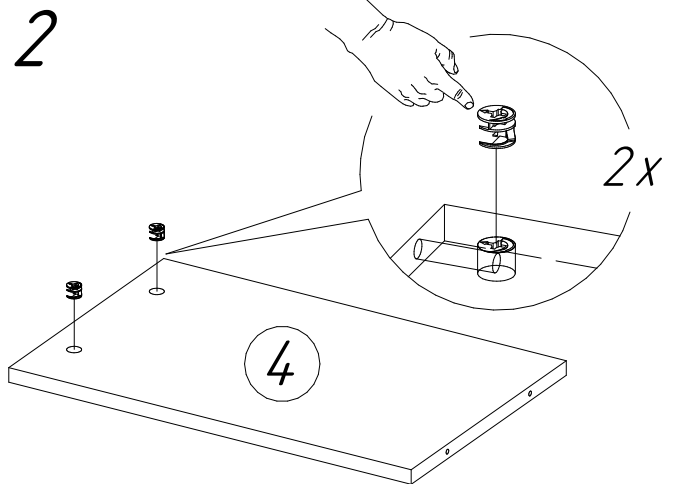

№пп	Код детали	Наименование	Размеры, мм	Кол-во, шт
1	04.00014	Столешница	804x504x22	1
2	04.00015	Основание	700x500x16	1
3	04.00016	Стойка	468x150x16	2
4	04.00017	Стойка	468x300x16	1

ВНИМАНИЕ Производитель оставляет за собой право вносить изменения в конструкцию и номенклатуру фурнитуры, не ведущие к ухудшению внешнего вида и эксплуатационных характеристик изделия