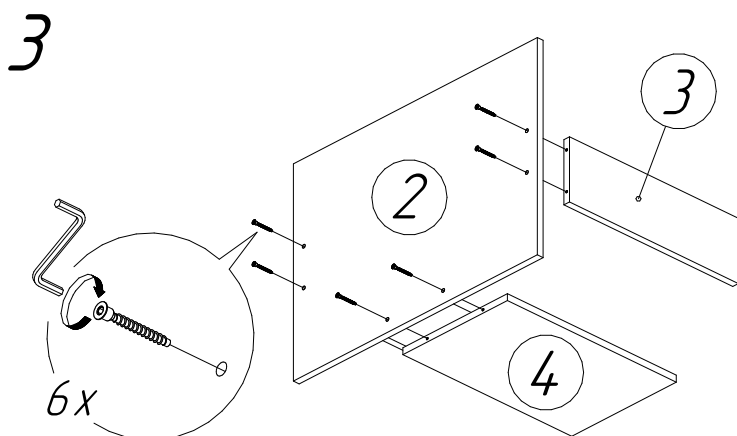

№пп	Код детали	Наименование	Размеры, мм	Кол-во, шт
1	04.00014	Столешница	804x504x22	1
2	04.00015	Основание	700x500x16	1
3	04.00016	Стойка	468x150x16	2
4	04.00017	Стойка	468x300x16	1

ВНИМАНИЕ Производитель оставляет за собой право вносить изменения в конструкцию и номенклатуру фурнитуры, не ведущие к ухудшению внешнего вида и эксплуатационных характеристик изделия