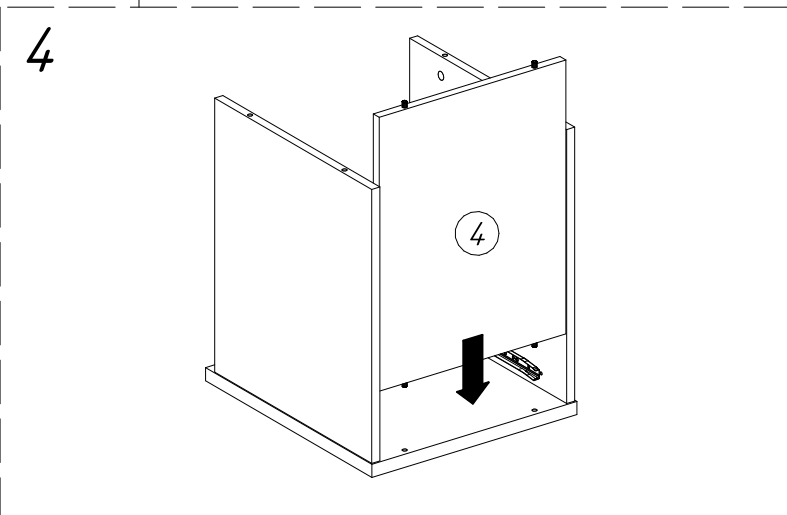

№пп	Код детали	Наименование	Размеры, мм	Кол-во, шт
1	04.00297	Крышка	406x518x22	1
2	04.00075	Днище	406x518x22	1
3	04.00076	Бок	435x490x16	2
4	04.00077	Задняя стенка	434x367x16	1
5	04.00078	Фасад ящика	142x398x16	2
6	12.00005	Бок ящика левый	460x100x12	3
7	12.00006	Бок ящика правый	460x100x12	3
8	12.00003	Задняя стенка ящика	323x100x12	3
9	12.00007	Дно ящика	448x329x3	3
10	04.00298	Фасад ящика для замка	142x398x16	1

ВНИМАНИЕ Производитель оставляет за собой право вносить изменения в конструкцию и номенклатуру фурнитуры, не ведущие к ухудшению внешнего вида и эксплуатационных характеристик изделия