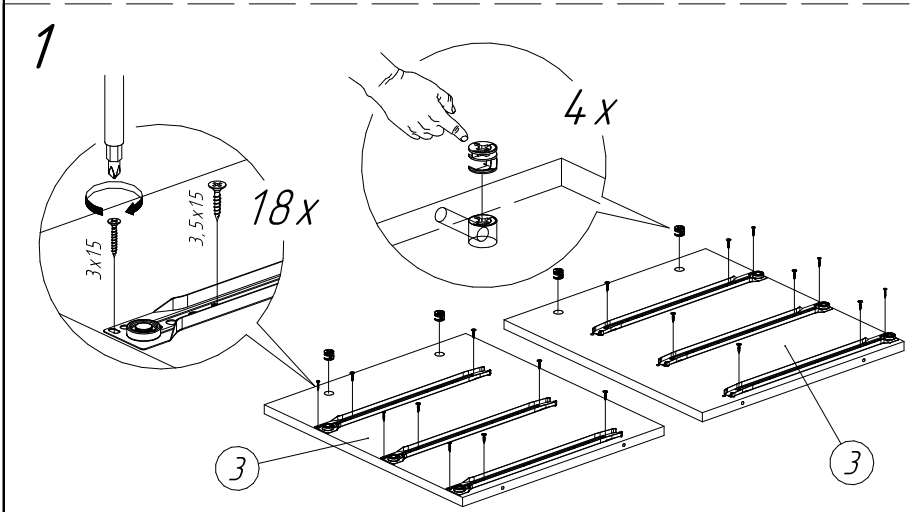

№пп	Код детали	Наименование	Размеры, мм	Кол-во, шт
1	04.00297	Крышка	406x518x22	1
2	04.00075	Днище	406x518x22	1
3	04.00076	Бок	435x490x16	2
4	04.00077	Задняя стенка	434x367x16	1
5	04.00078	Фасад ящика	142x398x16	2
6	12.00005	Бок ящика левый	460x100x12	3
7	12.00006	Бок ящика правый	460x100x12	3
8	12.00003	Задняя стенка ящика	323x100x12	3
9	12.00007	Дно ящика	448x329x3	3
10	04.00298	Фасад ящика для замка	142x398x16	1

ВНИМАНИЕ Производитель оставляет за собой право вносить изменения в конструкцию и номенклатуру фурнитуры, не ведущие к ухудшению внешнего вида и эксплуатационных характеристик изделия