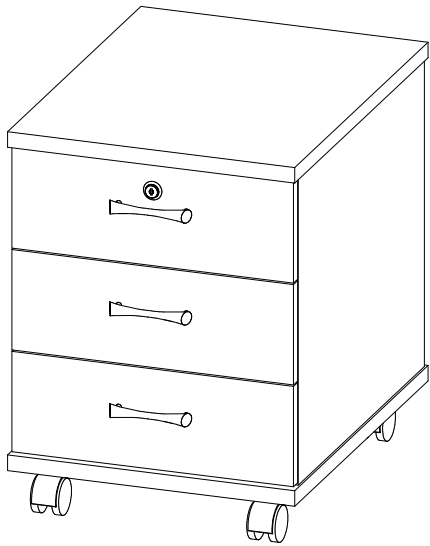

# Офисная мебель серии МОНОЛИТ

## Тумба выкатная с замком ТМ25 (406x518x534 мм)

№пп	Код детали	Наименование	Размеры, мм	Кол-во, шт
1	04.00297	Крышка	406x518x22	1
2	04.00075	Днище	406x518x22	1
3	04.00076	Бок	435x490x16	2
4	04.00077	Задняя стенка	434x367x16	1
5	04.00078	Фасад ящика	142x398x16	2
6	12.00005	Бок ящика левый	460x100x12	3
7	12.00006	Бок ящика правый	460x100x12	3
8	12.00003	Задняя стенка ящика	323x100x12	3
9	12.00007	Дно ящика	448x329x3	3
10	04.00298	Фасад ящика для замка	142x398x16	1