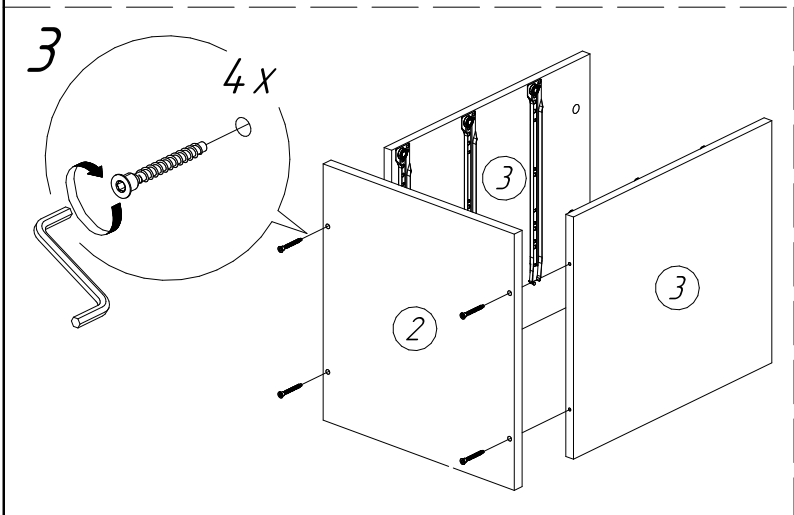

№пп	Код детали	Наименование	Размеры, мм	Кол-во, шт
1	04.00297	Крышка	406x518x22	1
2	04.00075	Днище	406x518x22	1
3	04.00076	Бок	435x490x16	2
4	04.00077	Задняя стенка	434x367x16	1
5	04.00078	Фасад ящика	142x398x16	2
6	12.00005	Бок ящика левый	460x100x12	3
7	12.00006	Бок ящика правый	460x100x12	3
8	12.00003	Задняя стенка ящика	323x100x12	3
9	12.00007	Дно ящика	448x329x3	3
10	04.00298	Фасад ящика для замка	142x398x16	1

ВНИМАНИЕ Производитель оставляет за собой право вносить изменения в конструкцию и номенклатуру фурнитуры, не ведущие к ухудшению внешнего вида и эксплуатационных характеристик изделия