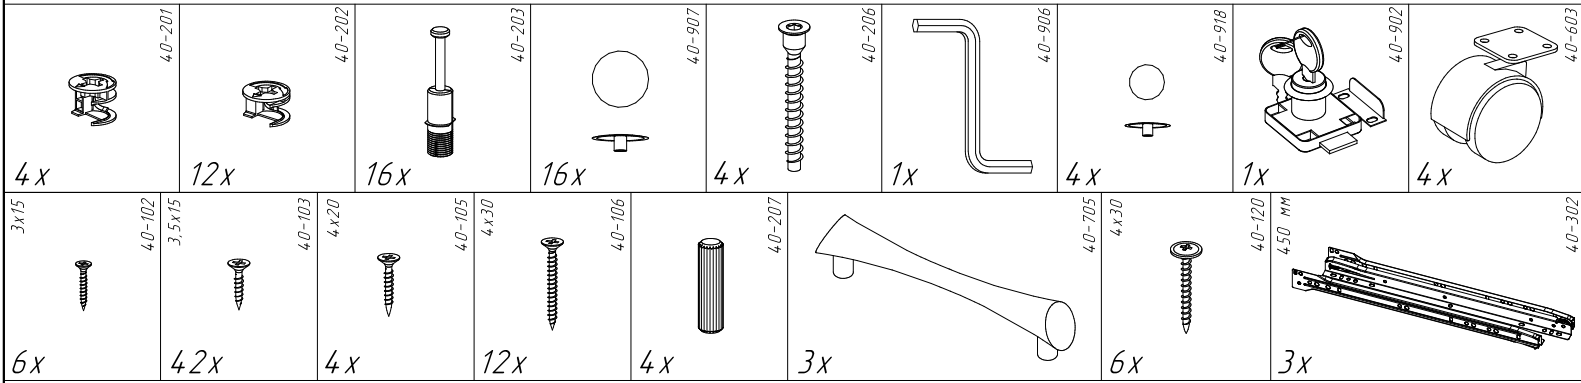

№пп	Код детали	Наименование	Размеры, мм	Кол-во, шт
1	04.00297	Крышка	406x518x22	1
2	04.00075	Днище	406x518x22	1
3	04.00076	Бок	435x490x16	2
4	04.00077	Задняя стенка	434x367x16	1
5	04.00078	Фасад ящика	142x398x16	2
6	12.00005	Бок ящика левый	460x100x12	3
7	12.00006	Бок ящика правый	460x100x12	3
8	12.00003	Задняя стенка ящика	323x100x12	3
9	12.00007	Дно ящика	448x329x3	3
10	04.00298	Фасад ящика для замка	142x398x16	1

ВНИМАНИЕ Производитель оставляет за собой право вносить изменения в конструкцию и номенклатуру фурнитуры, не ведущие к ухудшению внешнего вида и эксплуатационных характеристик изделия