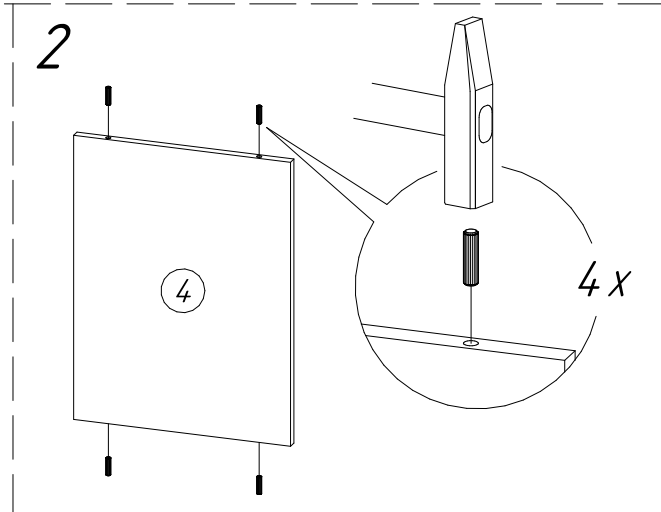

№пп	Код детали	Наименование	Размеры, мм	Кол-во, шт
1	04.00297	Крышка	406x518x22	1
2	04.00075	Днище	406x518x22	1
3	04.00076	Бок	435x490x16	2
4	04.00077	Задняя стенка	434x367x16	1
5	04.00078	Фасад ящика	142x398x16	2
6	12.00005	Бок ящика левый	460x100x12	3
7	12.00006	Бок ящика правый	460x100x12	3
8	12.00003	Задняя стенка ящика	323x100x12	3
9	12.00007	Дно ящика	448x329x3	3
10	04.00298	Фасад ящика для замка	142x398x16	1

ВНИМАНИЕ Производитель оставляет за собой право вносить изменения в конструкцию и номенклатуру фурнитуры, не ведущие к ухудшению внешнего вида и эксплуатационных характеристик изделия