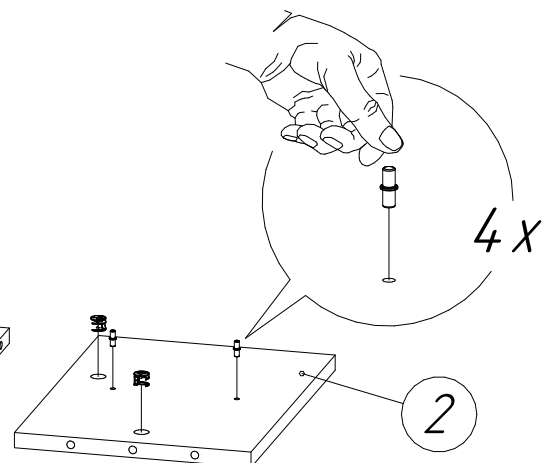

№пп	Код детали	Наименование	Размеры, мм	Кол-во, шт
1	04.00124	Крышка	1204x264x22	1
2	04.00129	Бок левый	324x244x16	1
3	04.00130	Перегородка	324x244x16	1
4	04.00131	Бок правый	324x244x16	1
5	04.00133	Стенка задняя	1200x324x16	1
6	04.00139	Полка	574x244x16	1

ВНИМАНИЕ Производитель оставляет за собой право вносить изменения в конструкцию и номенклатуру фурнитуры, не ведущие к ухудшению внешнего вида и эксплуатационных характеристик изделия