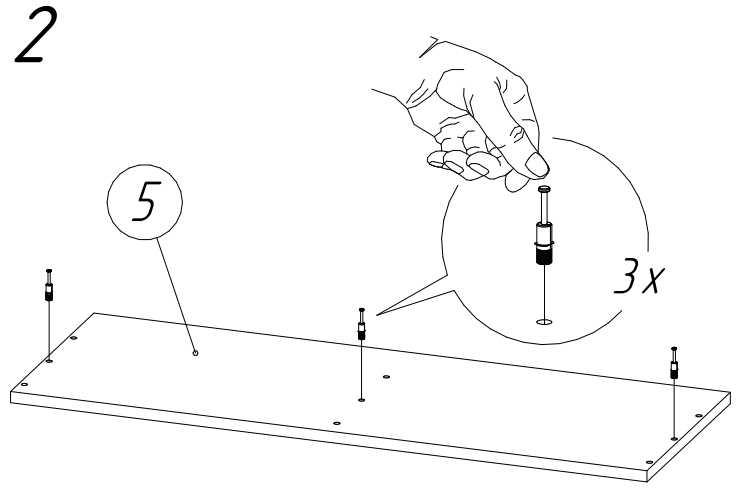

№пп	Код детали	Наименование	Размеры, мм	Кол-во, шт
1	04.00124	Крышка	1204x264x22	1
2	04.00129	Бок левый	324x244x16	1
3	04.00130	Перегородка	324x244x16	1
4	04.00131	Бок правый	324x244x16	1
5	04.00133	Стенка задняя	1200x324x16	1
6	04.00139	Полка	574x244x16	1

ВНИМАНИЕ Производитель оставляет за собой право вносить изменения в конструкцию и номенклатуру фурнитуры, не ведущие к ухудшению внешнего вида и эксплуатационных характеристик изделия