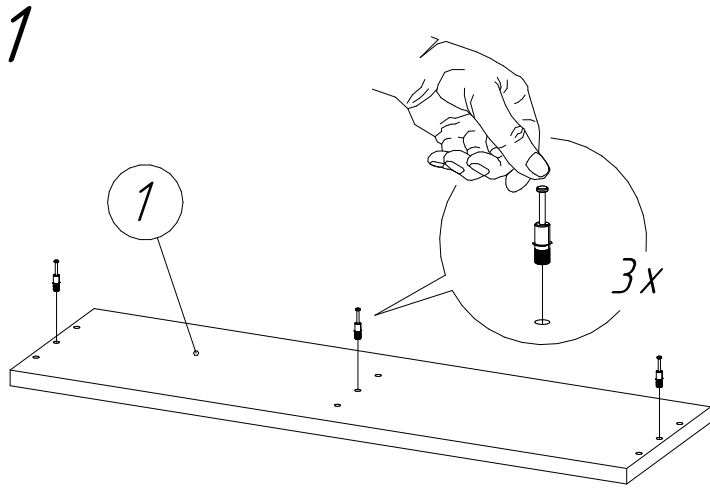

№пп	Код детали	Наименование	Размеры, мм	Кол-во, шт
1	04.00124	Крышка	1204x264x22	1
2	04.00129	Бок левый	324x244x16	1
3	04.00130	Перегородка	324x244x16	1
4	04.00131	Бок правый	324x244x16	1
5	04.00133	Стенка задняя	1200x324x16	1
6	04.00139	Полка	574x244x16	1

ВНИМАНИЕ Производитель оставляет за собой право вносить изменения в конструкцию и номенклатуру фурнитуры, не ведущие к ухудшению внешнего вида и эксплуатационных характеристик изделия