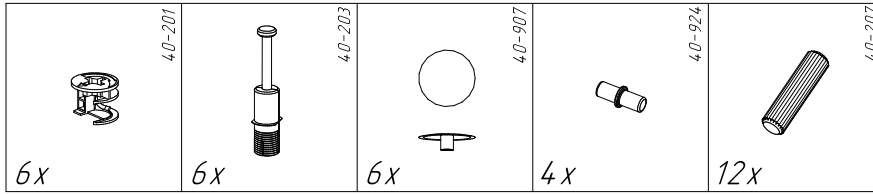

№пп	Код детали	Наименование	Размеры, мм	Кол-во, шт
1	04.00124	Крышка	1204x264x22	1
2	04.00129	Бок левый	324x244x16	1
3	04.00130	Перегородка	324x244x16	1
4	04.00131	Бок правый	324x244x16	1
5	04.00133	Стенка задняя	1200x324x16	1
6	04.00139	Полка	574x244x16	1

ВНИМАНИЕ Производитель оставляет за собой право вносить изменения в конструкцию и номенклатуру фурнитуры, не ведущие к ухудшению внешнего вида и эксплуатационных характеристик изделия