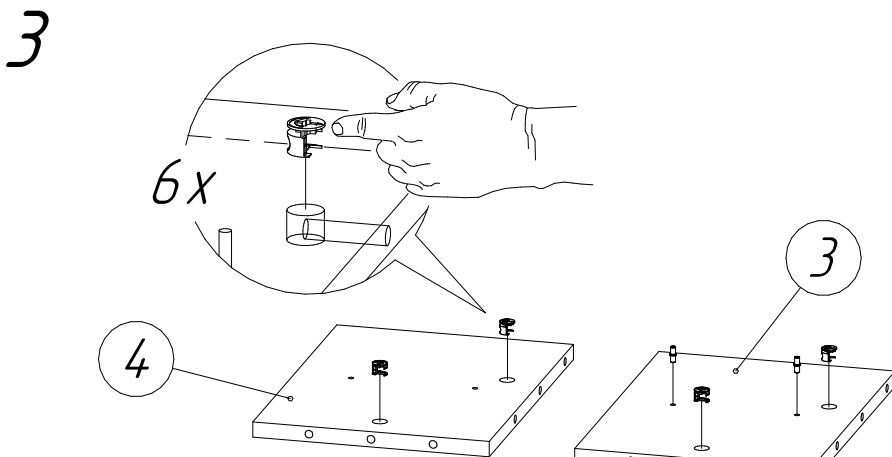

№пп	Код детали	Наименование	Размеры, мм	Кол-во, шт
1	04.00124	Крышка	1204x264x22	1
2	04.00129	Бок левый	324x244x16	1
3	04.00130	Перегородка	324x244x16	1
4	04.00131	Бок правый	324x244x16	1
5	04.00133	Стенка задняя	1200x324x16	1
6	04.00139	Полка	574x244x16	1

ВНИМАНИЕ Производитель оставляет за собой право вносить изменения в конструкцию и номенклатуру фурнитуры, не ведущие к ухудшению внешнего вида и эксплуатационных характеристик изделия