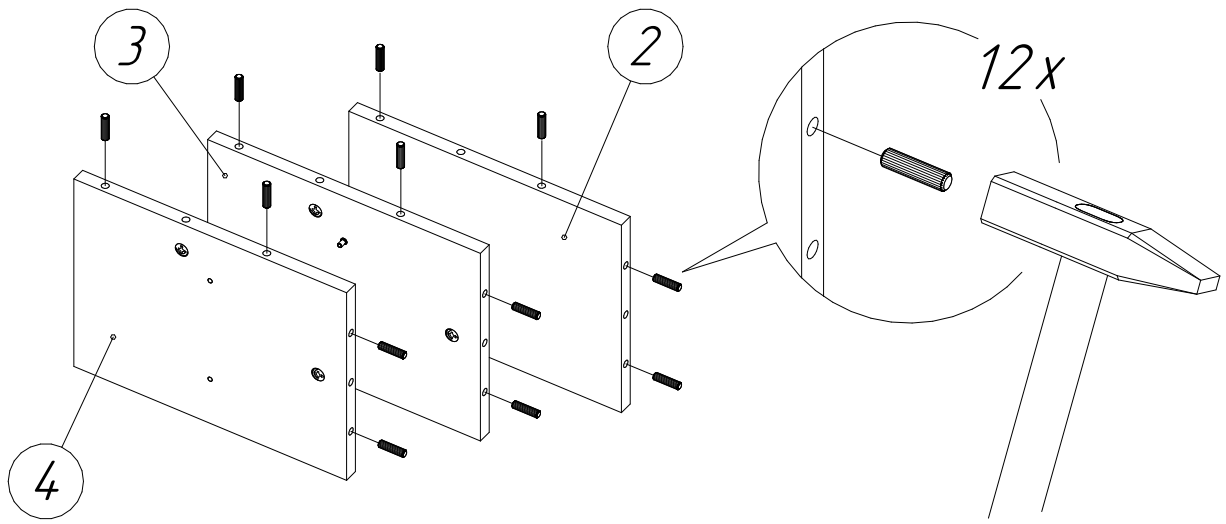

Офисная мебель серии МОНОЛИТ

Надстройка на стол НМ38 (1404x264x346 мм)

№ пп	Код детали	Наименование	Размеры, мм	Кол-во, шт
1	04.00125	Крышка	1404x264x22	1
2	04.00129	Бок левый	324x244x16	1
3	04.00130	Перегородка	324x244x16	1
4	04.00131	Бок правый	324x244x16	1
5	04.00134	Стенка задняя	1400x324x16	1
6	04.00140	Полка	674x244x16	1

ВНИМАНИЕ Производитель оставляет за собой право вносить изменения в конструкцию и номенклатуру фурнитуры, не ведущие к ухудшению внешнего вида и эксплуатационных характеристик изделия

4

5

6

7

*Полку можно
установить
слева или справа*