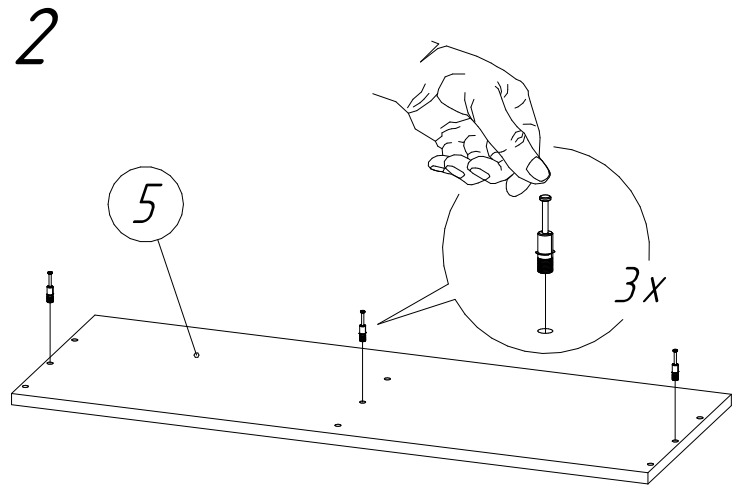

Офисная мебель серии МОНОЛИТ

Надстройка на стол НМ38 (1404x264x346 мм)

№ пп	Код детали	Наименование	Размеры, мм	Кол-во, шт
1	04.00125	Крышка	1404x264x22	1
2	04.00129	Бок левый	324x244x16	1
3	04.00130	Перегородка	324x244x16	1
4	04.00131	Бок правый	324x244x16	1
5	04.00134	Стенка задняя	1400x324x16	1
6	04.00140	Полка	674x244x16	1

ВНИМАНИЕ Производитель оставляет за собой право вносить изменения в конструкцию и номенклатуру фурнитуры, не ведущие к ухудшению внешнего вида и эксплуатационных характеристик изделия

4

5

6

7

*Полку можно
установить
слева или справа*