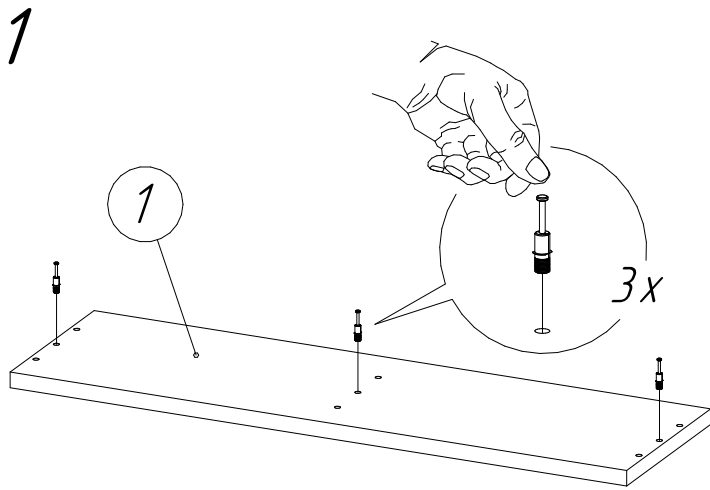

Офисная мебель серии МОНОЛИТ

Надстройка на стол НМ38 (1404x264x346 мм)

№ пп	Код детали	Наименование	Размеры, мм	Кол-во, шт
1	04.00125	Крышка	1404x264x22	1
2	04.00129	Бок левый	324x244x16	1
3	04.00130	Перегородка	324x244x16	1
4	04.00131	Бок правый	324x244x16	1
5	04.00134	Стенка задняя	1400x324x16	1
6	04.00140	Полка	674x244x16	1

ВНИМАНИЕ Производитель оставляет за собой право вносить изменения в конструкцию и номенклатуру фурнитуры, не ведущие к ухудшению внешнего вида и эксплуатационных характеристик изделия

4

5

6

7

*Полку можно
установить
слева или справа*