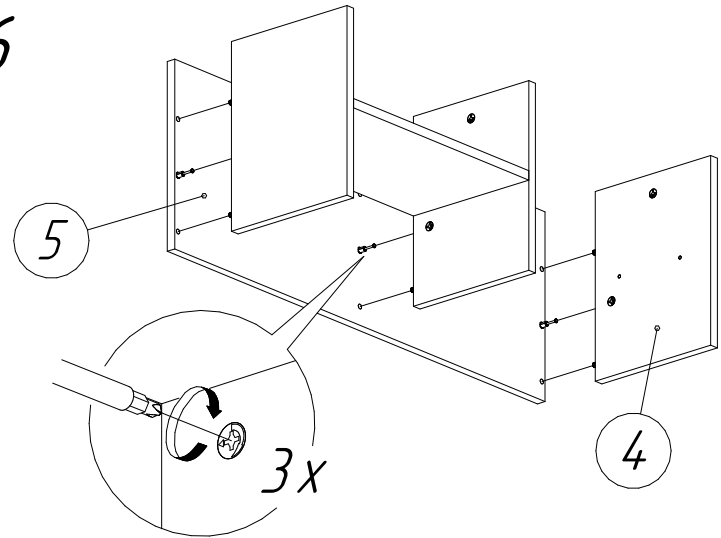

Офисная мебель серии МОНОЛИТ

Надстройка на стол НМ38 (1404x264x346 мм)

№ пп	Код детали	Наименование	Размеры, мм	Кол-во, шт
1	04.00125	Крышка	1404x264x22	1
2	04.00129	Бок левый	324x244x16	1
3	04.00130	Перегородка	324x244x16	1
4	04.00131	Бок правый	324x244x16	1
5	04.00134	Стенка задняя	1400x324x16	1
6	04.00140	Полка	674x244x16	1

ВНИМАНИЕ Производитель оставляет за собой право вносить изменения в конструкцию и номенклатуру фурнитуры, не ведущие к ухудшению внешнего вида и эксплуатационных характеристик изделия

4

5

6

7

*Полку можно
установить
слева или справа*