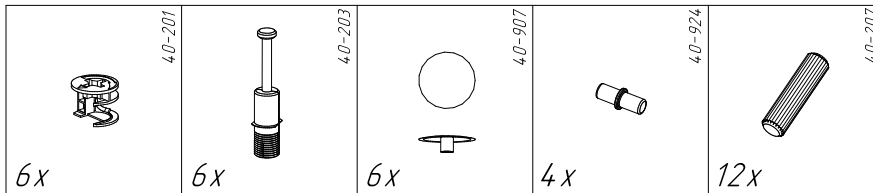

№ пп	Код детали	Наименование	Размеры, мм	Кол-во, шт
1	04.00125	Крышка	1404x264x22	1
2	04.00129	Бок левый	324x244x16	1
3	04.00130	Перегородка	324x244x16	1
4	04.00131	Бок правый	324x244x16	1
5	04.00134	Стенка задняя	1400x324x16	1
6	04.00140	Полка	674x244x16	1

ВНИМАНИЕ Производитель оставляет за собой право вносить изменения в конструкцию и номенклатуру фурнитуры, не ведущие к ухудшению внешнего вида и эксплуатационных характеристик изделия