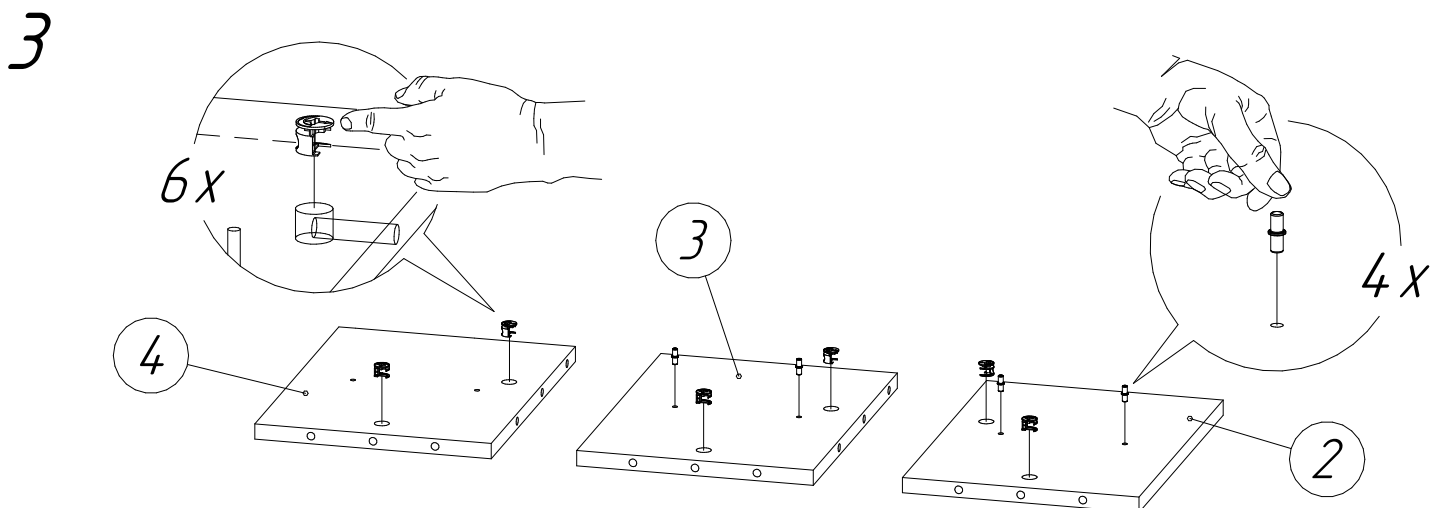

Офисная мебель серии МОНОЛИТ

Надстройка на стол НМ38 (1404x264x346 мм)

№ пп	Код детали	Наименование	Размеры, мм	Кол-во, шт
1	04.00125	Крышка	1404x264x22	1
2	04.00129	Бок левый	324x244x16	1
3	04.00130	Перегородка	324x244x16	1
4	04.00131	Бок правый	324x244x16	1
5	04.00134	Стенка задняя	1400x324x16	1
6	04.00140	Полка	674x244x16	1

ВНИМАНИЕ Производитель оставляет за собой право вносить изменения в конструкцию и номенклатуру фурнитуры, не ведущие к ухудшению внешнего вида и эксплуатационных характеристик изделия

4

5

6

7

*Полку можно
установить
слева или справа*