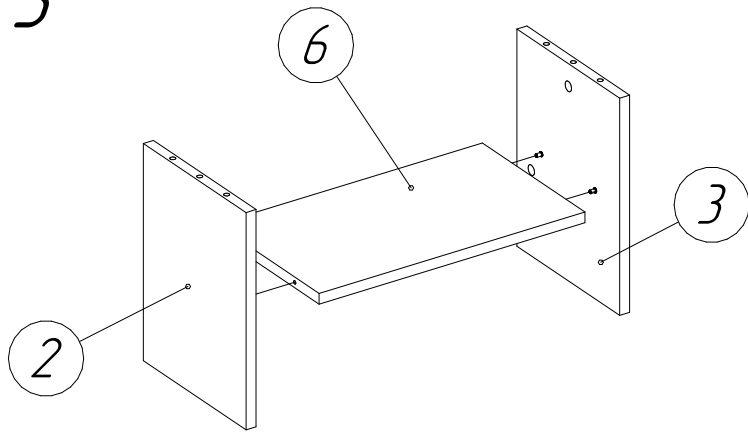

Офисная мебель серии МОНОЛИТ

Надстройка на стол НМ38 (1404x264x346 мм)

№ пп	Код детали	Наименование	Размеры, мм	Кол-во, шт
1	04.00125	Крышка	1404x264x22	1
2	04.00129	Бок левый	324x244x16	1
3	04.00130	Перегородка	324x244x16	1
4	04.00131	Бок правый	324x244x16	1
5	04.00134	Стенка задняя	1400x324x16	1
6	04.00140	Полка	674x244x16	1

ВНИМАНИЕ Производитель оставляет за собой право вносить изменения в конструкцию и номенклатуру фурнитуры, не ведущие к ухудшению внешнего вида и эксплуатационных характеристик изделия

4

5

6

7

*Полку можно
установить
слева или справа*