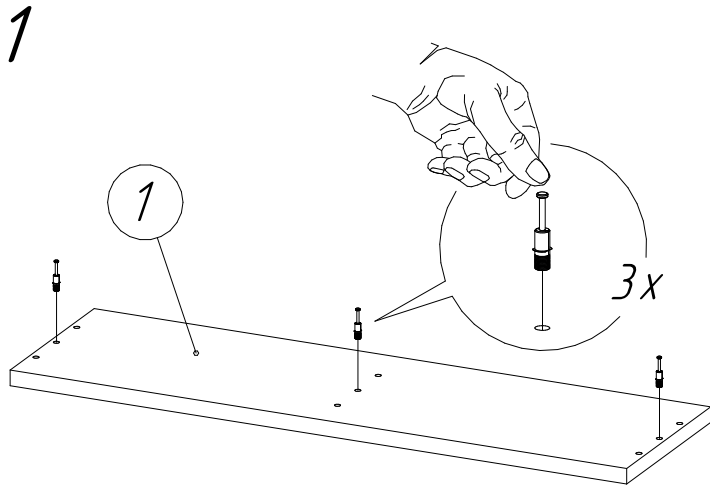

Офисная мебель серии МОНОЛИТ

Надстройка на стол НМ39 (1604x264x346 мм)

№пп	Код детали	Наименование	Размеры, мм	Кол-во, шт
1	04.00126	Крышка	1604x264x22	1
2	04.00129	Бок левый	324x244x16	1
3	04.00130	Перегородка	324x244x16	1
4	04.00131	Бок правый	324x244x16	1
5	04.00135	Стенка задняя	1600x324x16	1
6	04.00141	Полка	774x244x16	1

ВНИМАНИЕ Производитель оставляет за собой право вносить изменения в конструкцию и номенклатуру фурнитуры, не ведущие к ухудшению внешнего вида и эксплуатационных характеристик изделия

4

5

6

7

*Полку можно
установить
слева или справа*