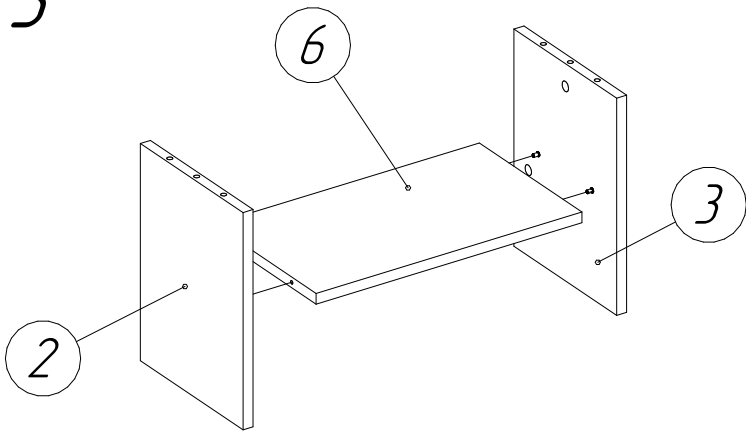

Офисная мебель серии МОНОЛИТ

Надстройка на стол НМ39 (1604x264x346 мм)

№пп	Код детали	Наименование	Размеры, мм	Кол-во, шт
1	04.00126	Крышка	1604x264x22	1
2	04.00129	Бок левый	324x244x16	1
3	04.00130	Перегородка	324x244x16	1
4	04.00131	Бок правый	324x244x16	1
5	04.00135	Стенка задняя	1600x324x16	1
6	04.00141	Полка	774x244x16	1

ВНИМАНИЕ Производитель оставляет за собой право вносить изменения в конструкцию и номенклатуру фурнитуры, не ведущие к ухудшению внешнего вида и эксплуатационных характеристик изделия

4

5

6

7

*Полку можно
установить
слева или справа*