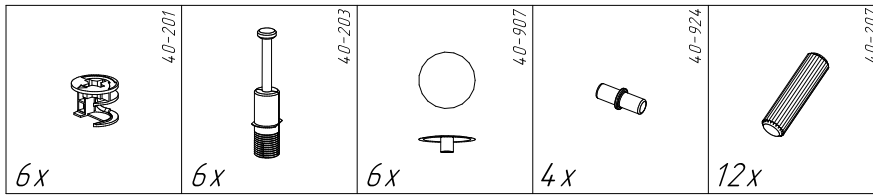

Офисная мебель серии МОНОЛИТ

Надстройка на стол НМ39 (1604x264x346 мм)

№пп	Код детали	Наименование	Размеры, мм	Кол-во, шт
1	04.00126	Крышка	1604x264x22	1
2	04.00129	Бок левый	324x244x16	1
3	04.00130	Перегородка	324x244x16	1
4	04.00131	Бок правый	324x244x16	1
5	04.00135	Стенка задняя	1600x324x16	1
6	04.00141	Полка	774x244x16	1

ВНИМАНИЕ Производитель оставляет за собой право вносить изменения в конструкцию и номенклатуру фурнитуры, не ведущие к ухудшению внешнего вида и эксплуатационных характеристик изделия

4

5

6

7

*Полку можно
установить
слева или справа*