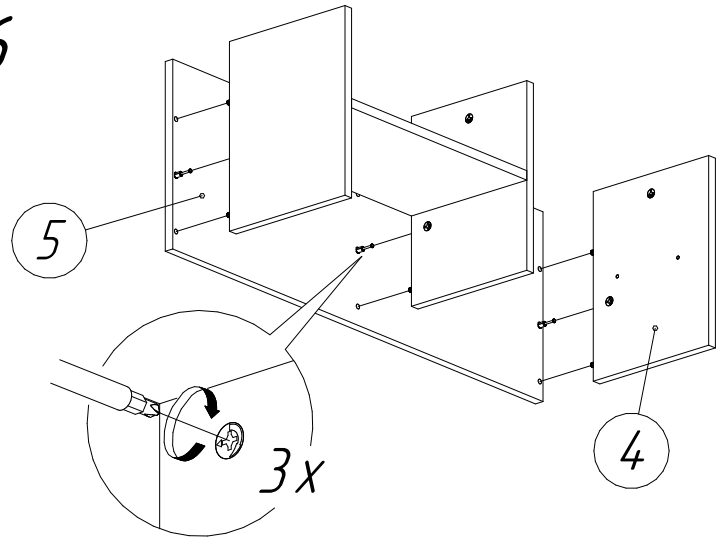

Офисная мебель серии МОНОЛИТ

Надстройка на стол НМ39 (1604x264x346 мм)

№пп	Код детали	Наименование	Размеры, мм	Кол-во, шт
1	04.00126	Крышка	1604x264x22	1
2	04.00129	Бок левый	324x244x16	1
3	04.00130	Перегородка	324x244x16	1
4	04.00131	Бок правый	324x244x16	1
5	04.00135	Стенка задняя	1600x324x16	1
6	04.00141	Полка	774x244x16	1

ВНИМАНИЕ Производитель оставляет за собой право вносить изменения в конструкцию и номенклатуру фурнитуры, не ведущие к ухудшению внешнего вида и эксплуатационных характеристик изделия

4

5

6

7

*Полку можно
установить
слева или справа*