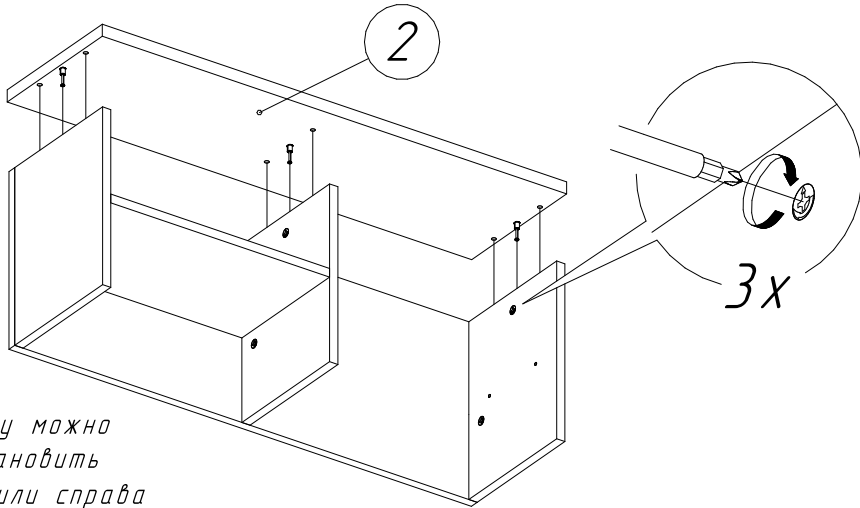

Офисная мебель серии МОНОЛИТ

Надстройка на стол НМ39 (1604x264x346 мм)

№пп	Код детали	Наименование	Размеры, мм	Кол-во, шт
1	04.00126	Крышка	1604x264x22	1
2	04.00129	Бок левый	324x244x16	1
3	04.00130	Перегородка	324x244x16	1
4	04.00131	Бок правый	324x244x16	1
5	04.00135	Стенка задняя	1600x324x16	1
6	04.00141	Полка	774x244x16	1

ВНИМАНИЕ Производитель оставляет за собой право вносить изменения в конструкцию и номенклатуру фурнитуры, не ведущие к ухудшению внешнего вида и эксплуатационных характеристик изделия

4

5

6

7

*Полку можно
установить
слева или справа*