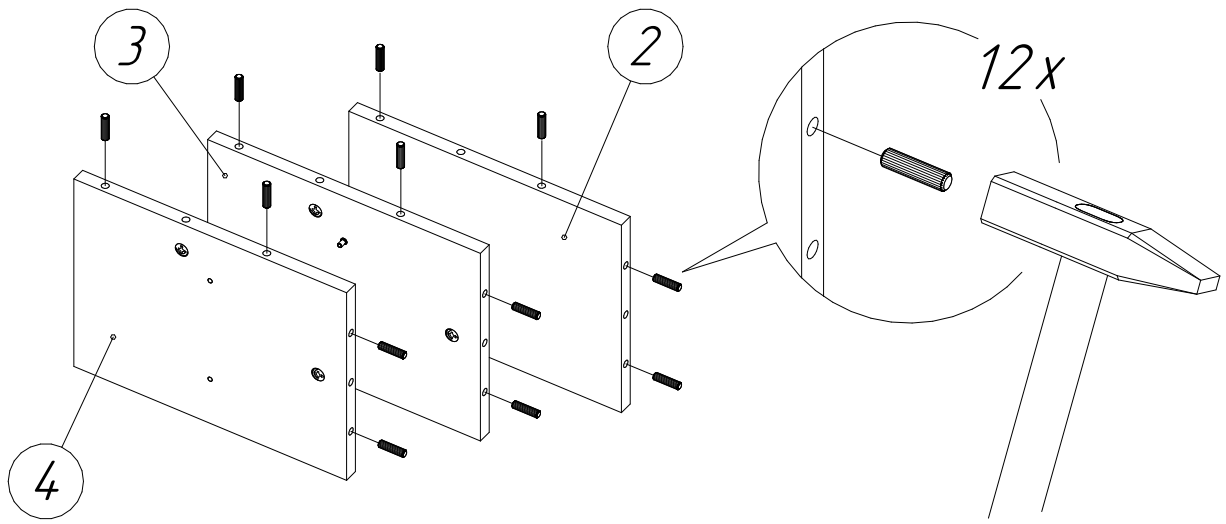

Офисная мебель серии МОНОЛИТ

Надстройка на стол НМ39 (1604x264x346 мм)

№пп	Код детали	Наименование	Размеры, мм	Кол-во, шт
1	04.00126	Крышка	1604x264x22	1
2	04.00129	Бок левый	324x244x16	1
3	04.00130	Перегородка	324x244x16	1
4	04.00131	Бок правый	324x244x16	1
5	04.00135	Стенка задняя	1600x324x16	1
6	04.00141	Полка	774x244x16	1

ВНИМАНИЕ Производитель оставляет за собой право вносить изменения в конструкцию и номенклатуру фурнитуры, не ведущие к ухудшению внешнего вида и эксплуатационных характеристик изделия

4

5

6

7

*Полку можно
установить
слева или справа*