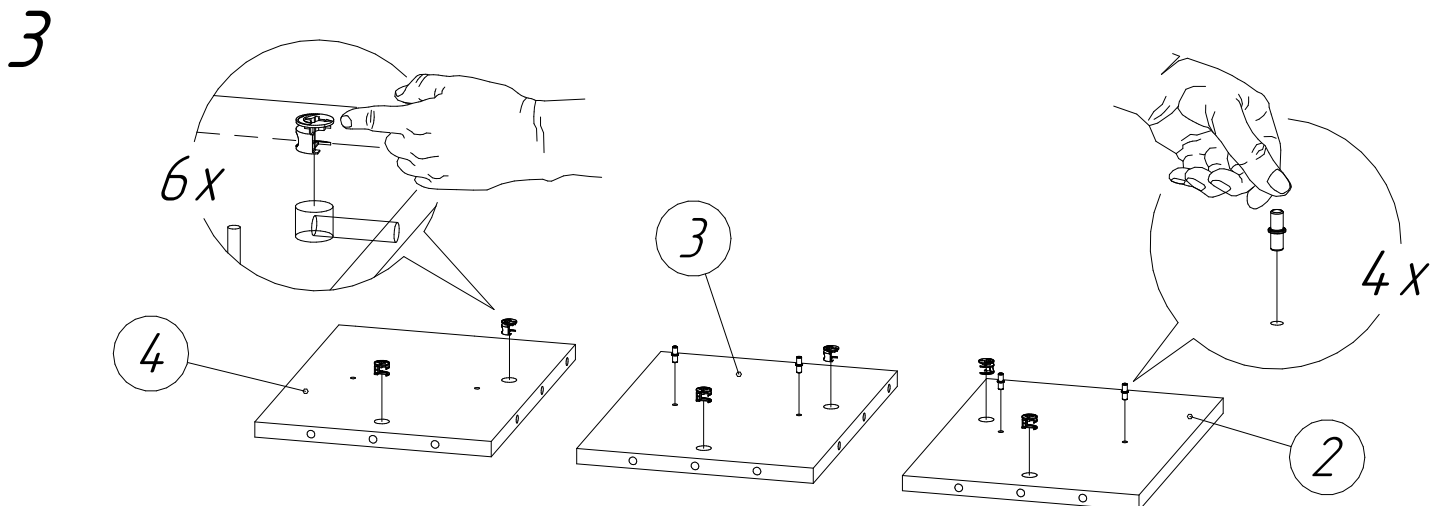

Офисная мебель серии МОНОЛИТ

Надстройка на стол НМ39 (1604x264x346 мм)

№пп	Код детали	Наименование	Размеры, мм	Кол-во, шт
1	04.00126	Крышка	1604x264x22	1
2	04.00129	Бок левый	324x244x16	1
3	04.00130	Перегородка	324x244x16	1
4	04.00131	Бок правый	324x244x16	1
5	04.00135	Стенка задняя	1600x324x16	1
6	04.00141	Полка	774x244x16	1

ВНИМАНИЕ Производитель оставляет за собой право вносить изменения в конструкцию и номенклатуру фурнитуры, не ведущие к ухудшению внешнего вида и эксплуатационных характеристик изделия

4

5

6

7

*Полку можно
установить
слева или справа*