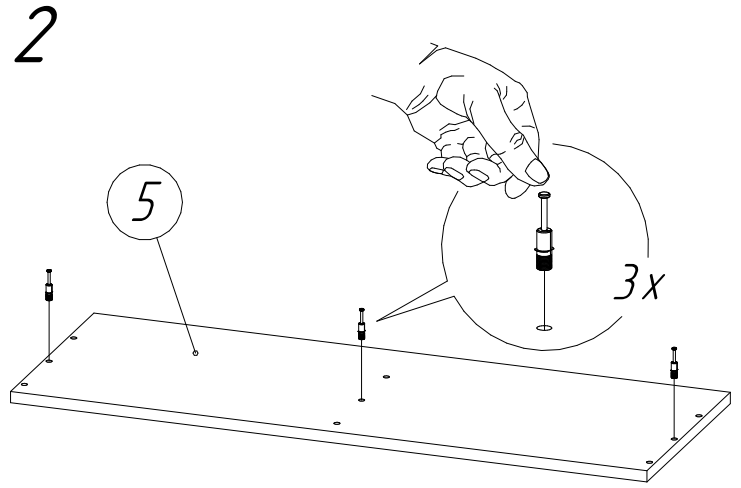

Офисная мебель серии МОНОЛИТ

Надстройка на стол НМ39 (1604x264x346 мм)

№пп	Код детали	Наименование	Размеры, мм	Кол-во, шт
1	04.00126	Крышка	1604x264x22	1
2	04.00129	Бок левый	324x244x16	1
3	04.00130	Перегородка	324x244x16	1
4	04.00131	Бок правый	324x244x16	1
5	04.00135	Стенка задняя	1600x324x16	1
6	04.00141	Полка	774x244x16	1

ВНИМАНИЕ Производитель оставляет за собой право вносить изменения в конструкцию и номенклатуру фурнитуры, не ведущие к ухудшению внешнего вида и эксплуатационных характеристик изделия

4

5

6

7

*Полку можно
установить
слева или справа*