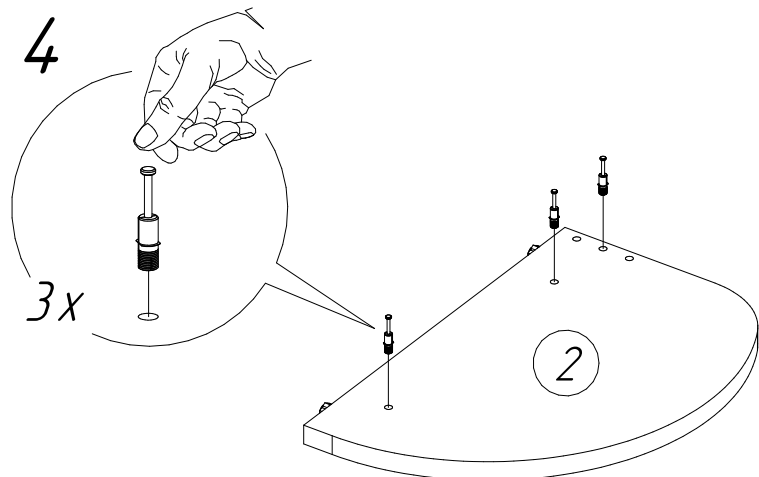

№пп	Код детали	Наименование	Размеры, мм	Кол-во, шт
1	04.00154	Бок левый	454x314x22	1
2	04.00155	Бок правый	454x314x22	1
3	04.00156	Горизонт	430x256x16	1
4	04.00157	Ребро	256x100x16	1

ВНИМАНИЕ Производитель оставляет за собой право вносить изменения в конструкцию и номенклатуру фурнитуры, не ведущие к ухудшению внешнего вида и эксплуатационных характеристик изделия