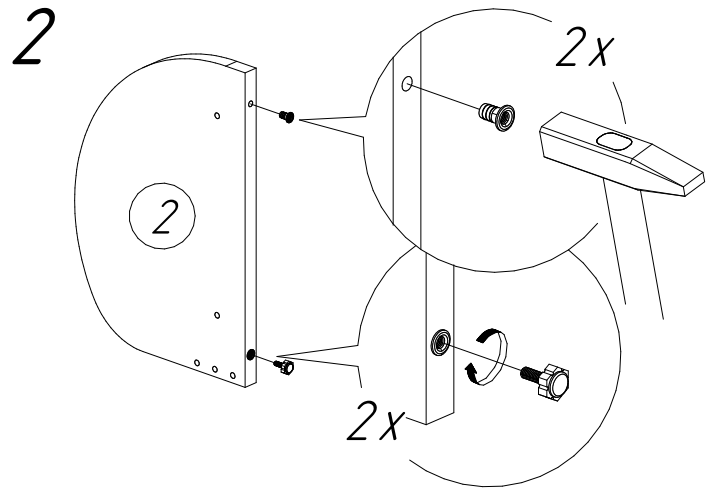

№пп	Код детали	Наименование	Размеры, мм	Кол-во, шт
1	04.00154	Бок левый	454x314x22	1
2	04.00155	Бок правый	454x314x22	1
3	04.00156	Горизонт	430x256x16	1
4	04.00157	Ребро	256x100x16	1

ВНИМАНИЕ Производитель оставляет за собой право вносить изменения в конструкцию и номенклатуру фурнитуры, не ведущие к ухудшению внешнего вида и эксплуатационных характеристик изделия