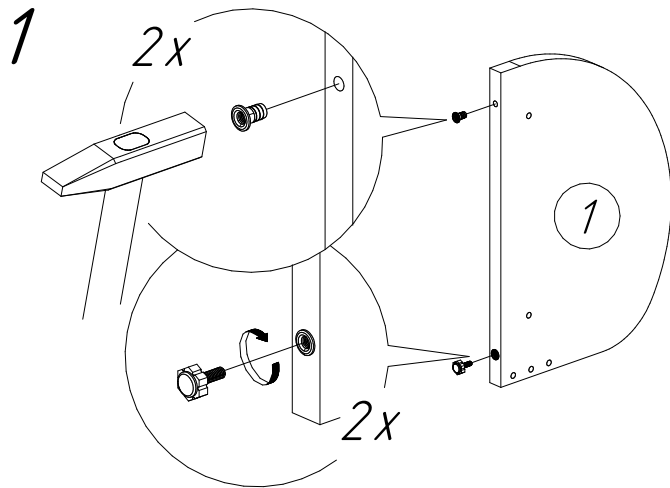

№пп	Код детали	Наименование	Размеры, мм	Кол-во, шт
1	04.00154	Бок левый	454x314x22	1
2	04.00155	Бок правый	454x314x22	1
3	04.00156	Горизонт	430x256x16	1
4	04.00157	Ребро	256x100x16	1

ВНИМАНИЕ Производитель оставляет за собой право вносить изменения в конструкцию и номенклатуру фурнитуры, не ведущие к ухудшению внешнего вида и эксплуатационных характеристик изделия