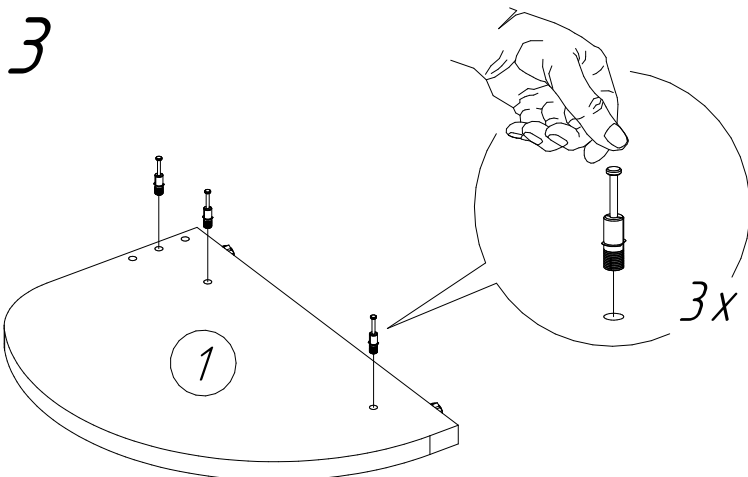

№пп	Код детали	Наименование	Размеры, мм	Кол-во, шт
1	04.00154	Бок левый	454x314x22	1
2	04.00155	Бок правый	454x314x22	1
3	04.00156	Горизонт	430x256x16	1
4	04.00157	Ребро	256x100x16	1

ВНИМАНИЕ Производитель оставляет за собой право вносить изменения в конструкцию и номенклатуру фурнитуры, не ведущие к ухудшению внешнего вида и эксплуатационных характеристик изделия