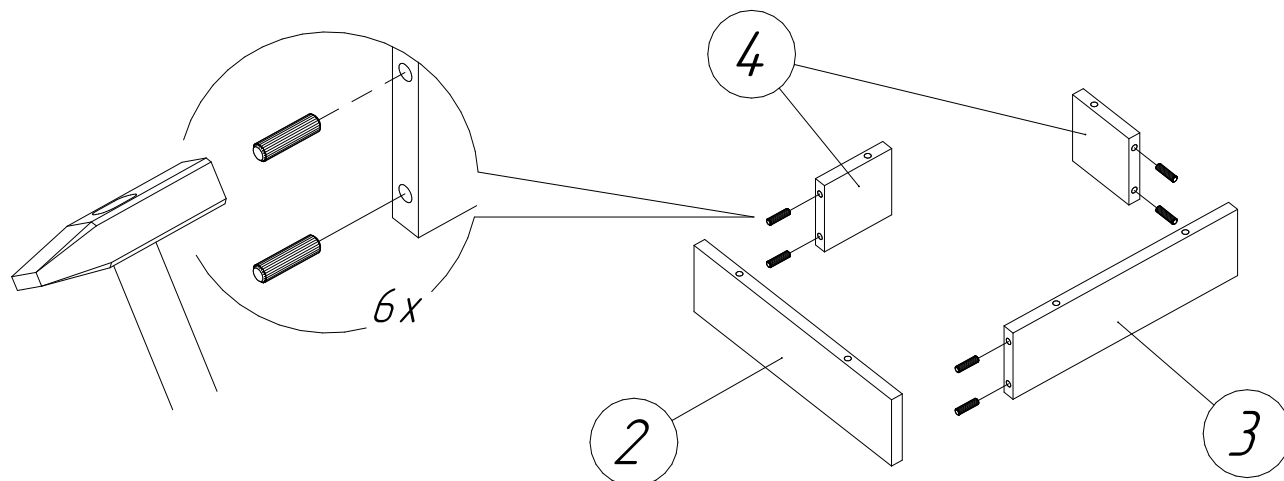

№пп	Код детали	Наименование	Размеры, мм	Кол-во, шт
1	03.00150	Крышка	400x400x22	1
2	03.00151	Стойка	350x100x16	1
3	03.00152	Стойка	334x100x16	1
4	03.00153	Стойка	100x100x16	2

ВНИМАНИЕ Производитель оставляет за собой право вносить изменения в конструкцию и номенклатуру фурнитуры, не ведущие к ухудшению внешнего вида и эксплуатационных характеристик изделия

1