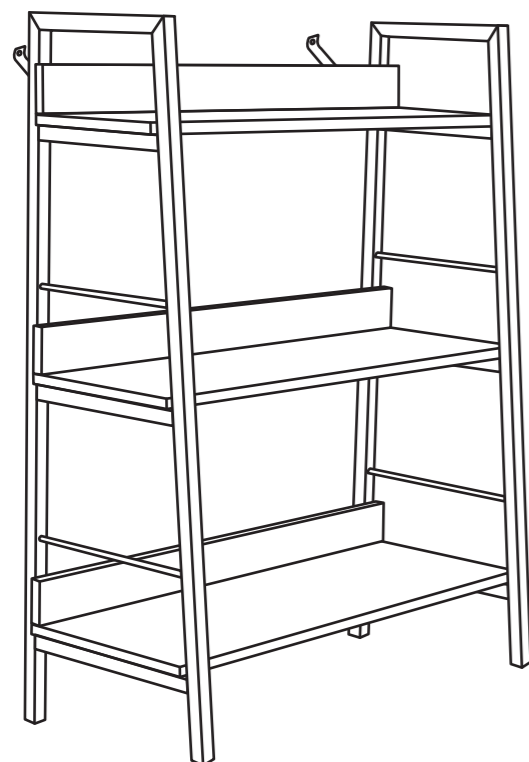

ВНИМАНИЕ!

Опрокидывание мебели может стать причиной получения травм. Чтобы предотвратить опрокидывание, необходимо обеспечить крепление к стене.

- Назар аударыңыз! жиһаздың аударылуы жарақат тудыруы мүмкін. Аударудың алдын алу үшін қабырғаға бекітуді қамтамасыз ету қажет.

При сборке строго соблюдайте порядок, указанный на обороте.

Жиһазды жинау кезінде артқы жағында көрсетілген тәртіпті қатаң сақтаңыз.

Крепление в комплекте не является универсальным. Используйте крепежные средства, подходящие для материала стен в вашем доме.

Жиһазды бекіту әмбебап емес. Сіздің үйіңізде қабырға материалына арналған бекіту құралдарын пайдаланыңыз.

Максимальная нагрузка на полку до 15 кг.

Сөренің максималды жүктемесі 15 кг дейін.

Протирайте влажной тканью, смоченной в умеренном растворе моющего средства. Для трудновыводимых пятен используйте специальные пятновыводители в соответствии с инструкцией их производителя.

Жуғыш құралдың бірқалыпты ерітіндісіне матырылған ылғалды матамен сүртіңіз. Қатты кетпейтін дақтар үшін оларды өндірушінің нұсқаулығына сәйкес арнайы дақ кетіргіштерді қолданыңыз.

Возможен неприятный запах. Запах нетоксичен и выветривается в течение 2 дней эксплуатации.

Креслоны қаптау кезінде шығатын жағымсыз иіс болуы мүмкін. Иіс уытты емес және пайдаланудың 2 күні ішінде желдетіледі.