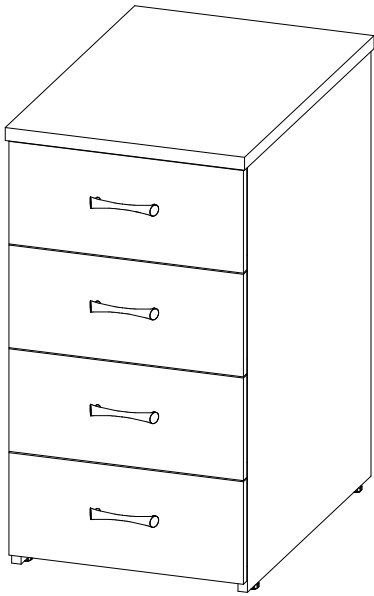

# Офисная мебель серии МОНОЛИТ

## Каркас тумбы приставной ТМ06 (400x592x734 мм)

Комплектуется крышками разных габаритов. Крышка поставляется отдельно.

Артикул	№ пп	Код детали	Наименование	Размеры, мм	Кол-во, шт
ТМ02	1	04.00216	Крышка	406x604x22	1
ТМ03		04.00217	Крышка	456x704x22	1
ТМ06	2	04.00223	Бок левый	724x576x16	1
	3	04.00224	Бок правый	724x576x16	1
	4	04.00167	Днище	557x368x16	1
	5	04.00225	Задняя стенка	724x368x16	1
	6	04.00226	Фасад ящика	174x398x16	4
	7	04.00261	Бок ящика левый	530x100x16	4
	8	04.00262	Бок ящика правый	530x100x16	4
	9	04.00263	Задняя стенка ящика	343x100x16	4
	10	04.00277	Дно ящика	550x340x3	4